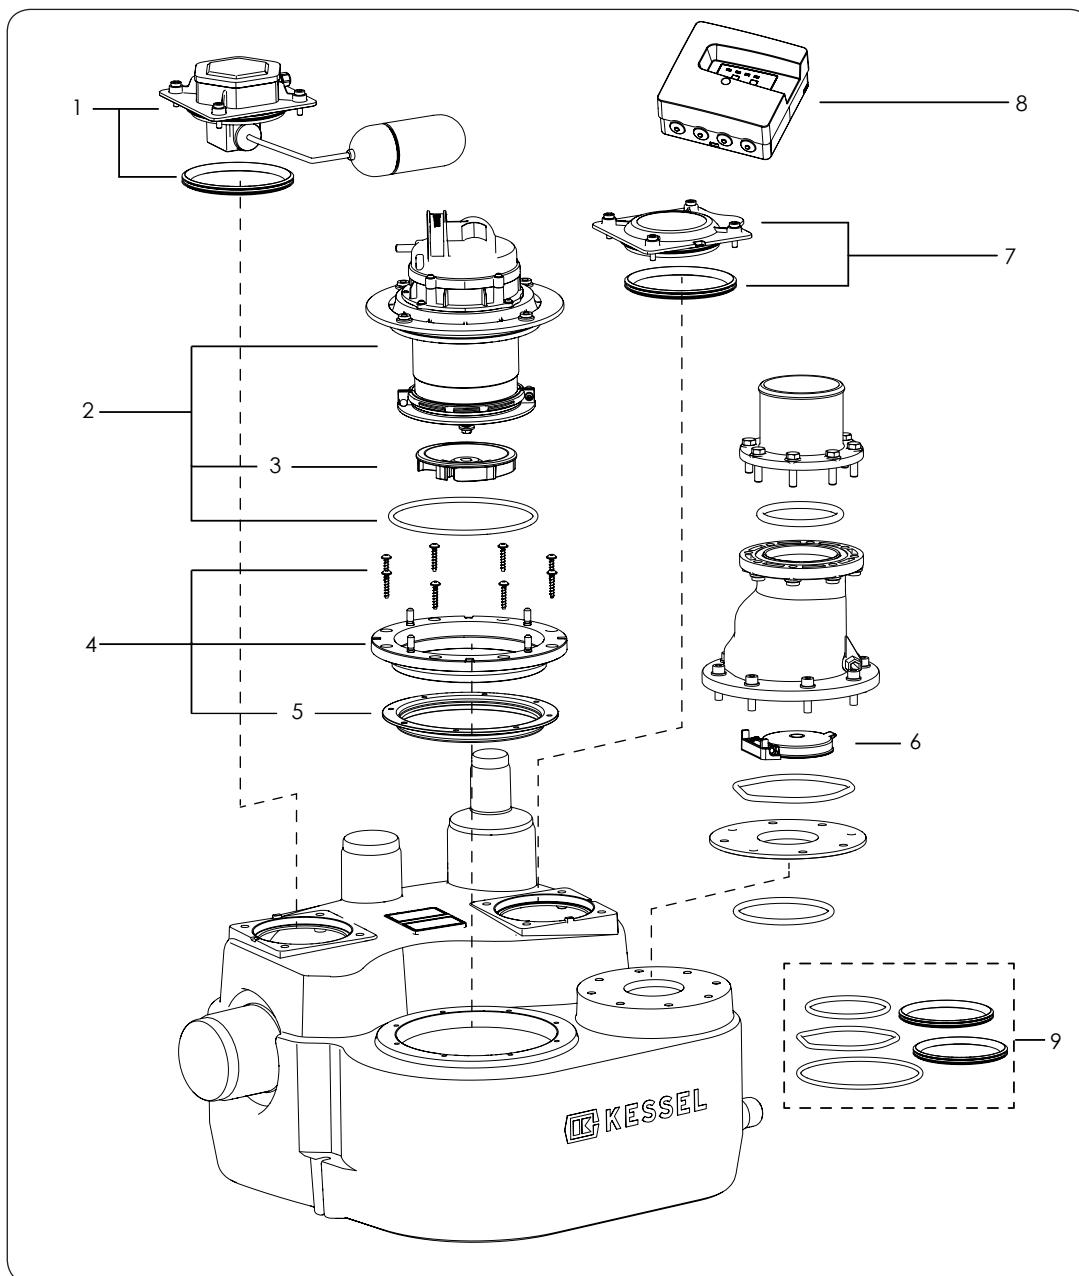

## 8 Aqualift F Basic

Pos.	Beskrivelse	Best.Nr.
1	Flyder med pakning	100301520
2	Pumpe SPF 1300	100301521
3	Pumpehjul til pumpe SPF 1300	100301522
4	Pumpeflage med pakning og skruer	100301523
5	Flange pakning	100301524
6	Kontraklap	100301525
7	Inspektionsdæksel inkl. pakning	100301526
8	Kontrolboks Aqualift F Basic Mono 230V	100301527
9	Pakningssæt Aqualift F Basic	100301528