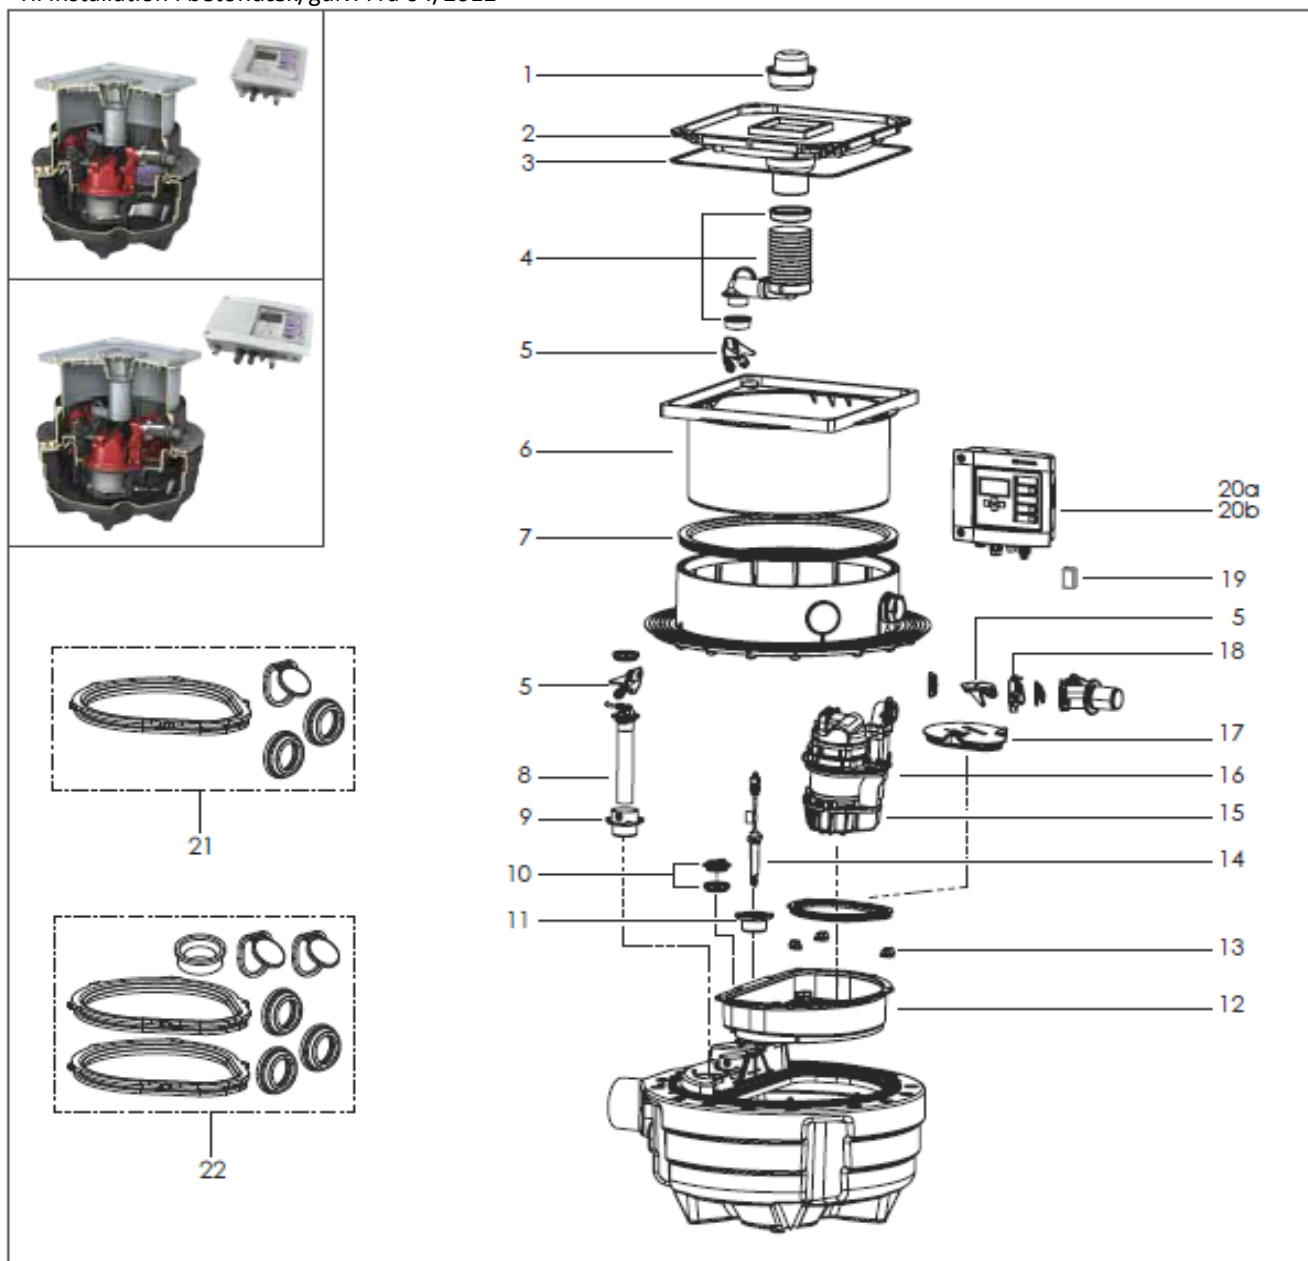

Aqualift F Compact Mono/Duo

Til installation i betondæk/gulv. Fra 04/2012

KESSEL

Pos.	Beskrivelse	Prod.nr.	Pos.	Beskrivelse	Prod.nr.
1	Vandlås	100301180	13	Sikkerhed for pumpe (1 stk.)	100300517
2	Grå dækplade med afløb, mulighed for ilægning af fliser og pakning $\varnothing 70$	100300138	14	Optisk sonde med 3 adapter	154149900
3	Pakning til dækplade	100300408	15	Pumpe bund	100300152
4	Afløb $\varnothing 70$	100300522	16	Titanium pumpe KTP 1000	100300151
5	Snaplås i plast	100300406	17	Dæksel pumpeudgang	100300510
6	Topstykke	100301153	18	Kobling til pumpe	100300430
7	Pakningsring	100300409	19	Batteri	100300410
8	Trykrør	100300429	20	Kontrol boks	
9	Stik til trykrør	100300512	20a	Mono Comfort	100300509
10	Pakning og plastdæksel	100300520	20b	Duo Comfort	100301329
11	Holder til optisk sonde	100300513	21	Tætningssæt Mono	100300514
12	Pumpe brønd	100300511	22	Tætningssæt Duo	100300428