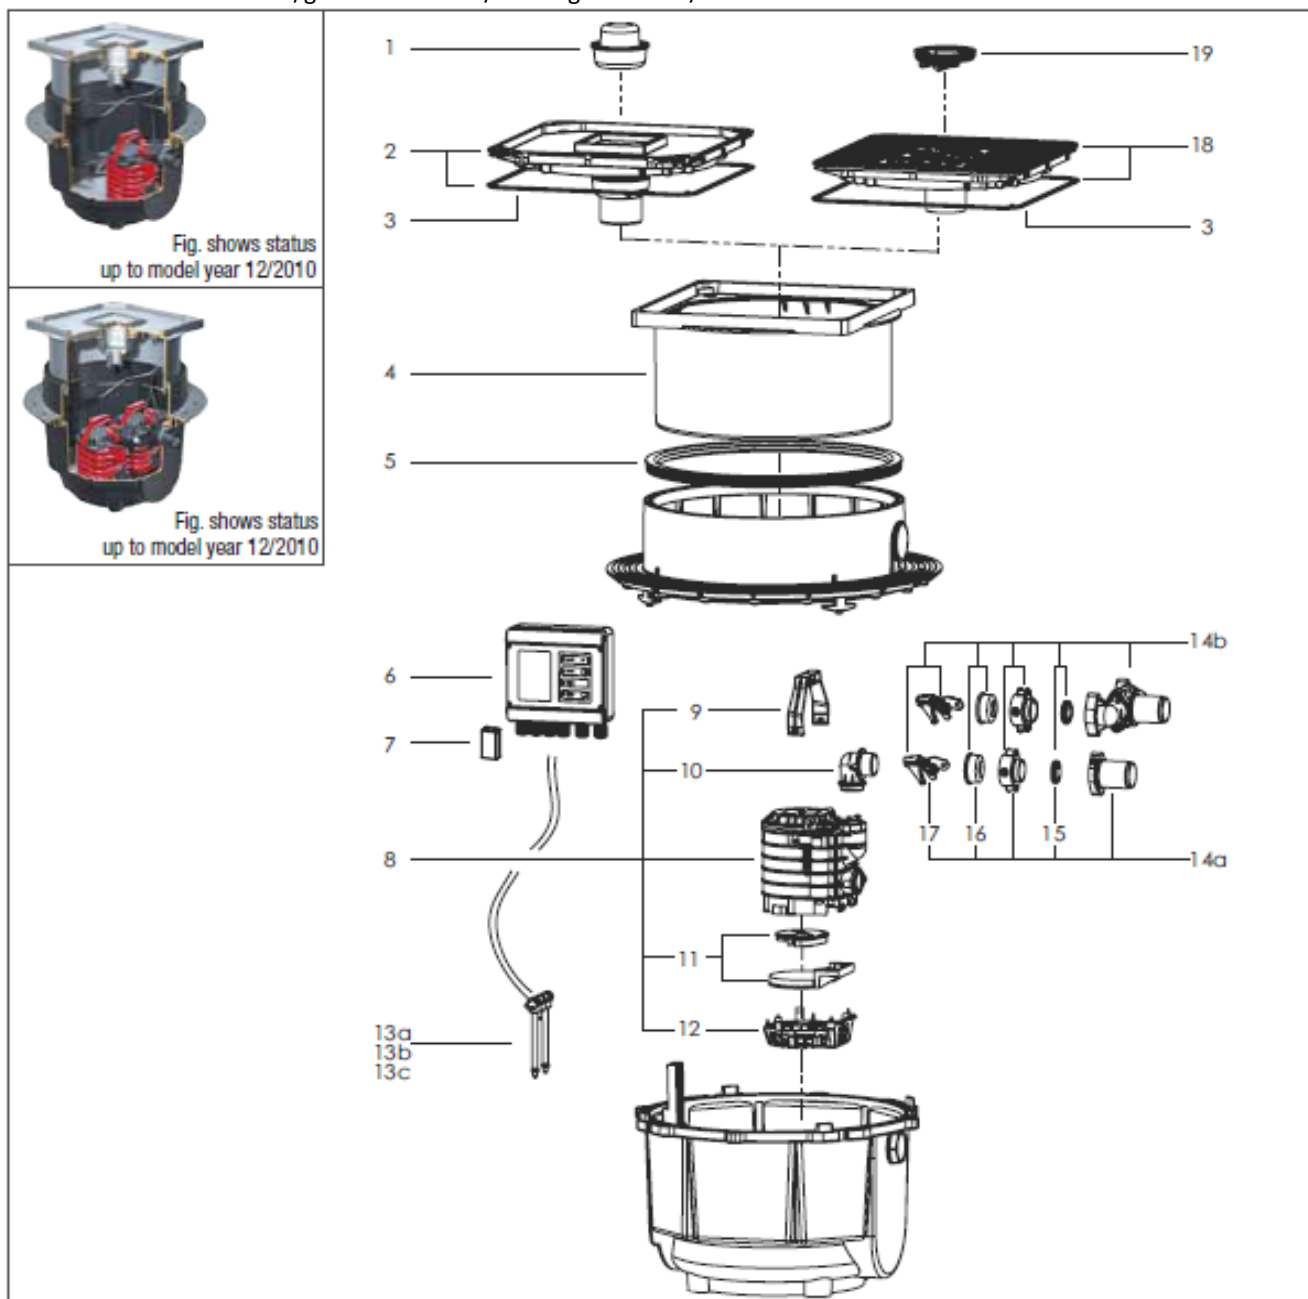

Aqualift S Tronic Mono/Duo

Til installation i betondæk/gulv. Mono til 01/2013 og Duo til 12/2011

KESSEL

Pos.	Beskrivelse	Prod.nr.	Pos.	Beskrivelse	Prod.nr.
1	Vandlås	100301180	13	Sonde	
2	Dæksel med Ø75mm afløb til flisegulv	100300138	13a	4-vejs Alarmsonde Duo til Aqualift S	101300602
3	Tætningsring dæksel art nr. 83050	100300408	13b	3-vejs Alarmsonde Duo til Aqualift S	100300479
4	Grå topstykke af plast Ø414mm	100301153	13c	2-vejs Alarmsonde Duo til Aqualift S	101300596
5	Profil læbetætning=D428	100300409	14	Komplet afløbssæt	
6	Kontrolboks	*	14a	Komplet afløbssæt (Mono)	100300499
7	Batteri E-Blok 9V	100300410	14b	Komplet afløbssæt til Aqualift S (Duo)	100300500
8	Ombytningspumpe Aqualift S Tronic	100301176	15	Kontraklap	100300415
9	Pumpehåndtag	100300476	16	Gumminippel til afgangsstuds	100300407
10	Vinkel tilslutning i plast for KTP 500	101300597	17	Snaplås	100300406
11	Svinghjul til KTP500	100300422	18	Dæksel 384x384mm med sort rist	100301182
12	Bund til KTP 500 Pumpe	101300598	19	Multistop til 110mm afløb	100300136