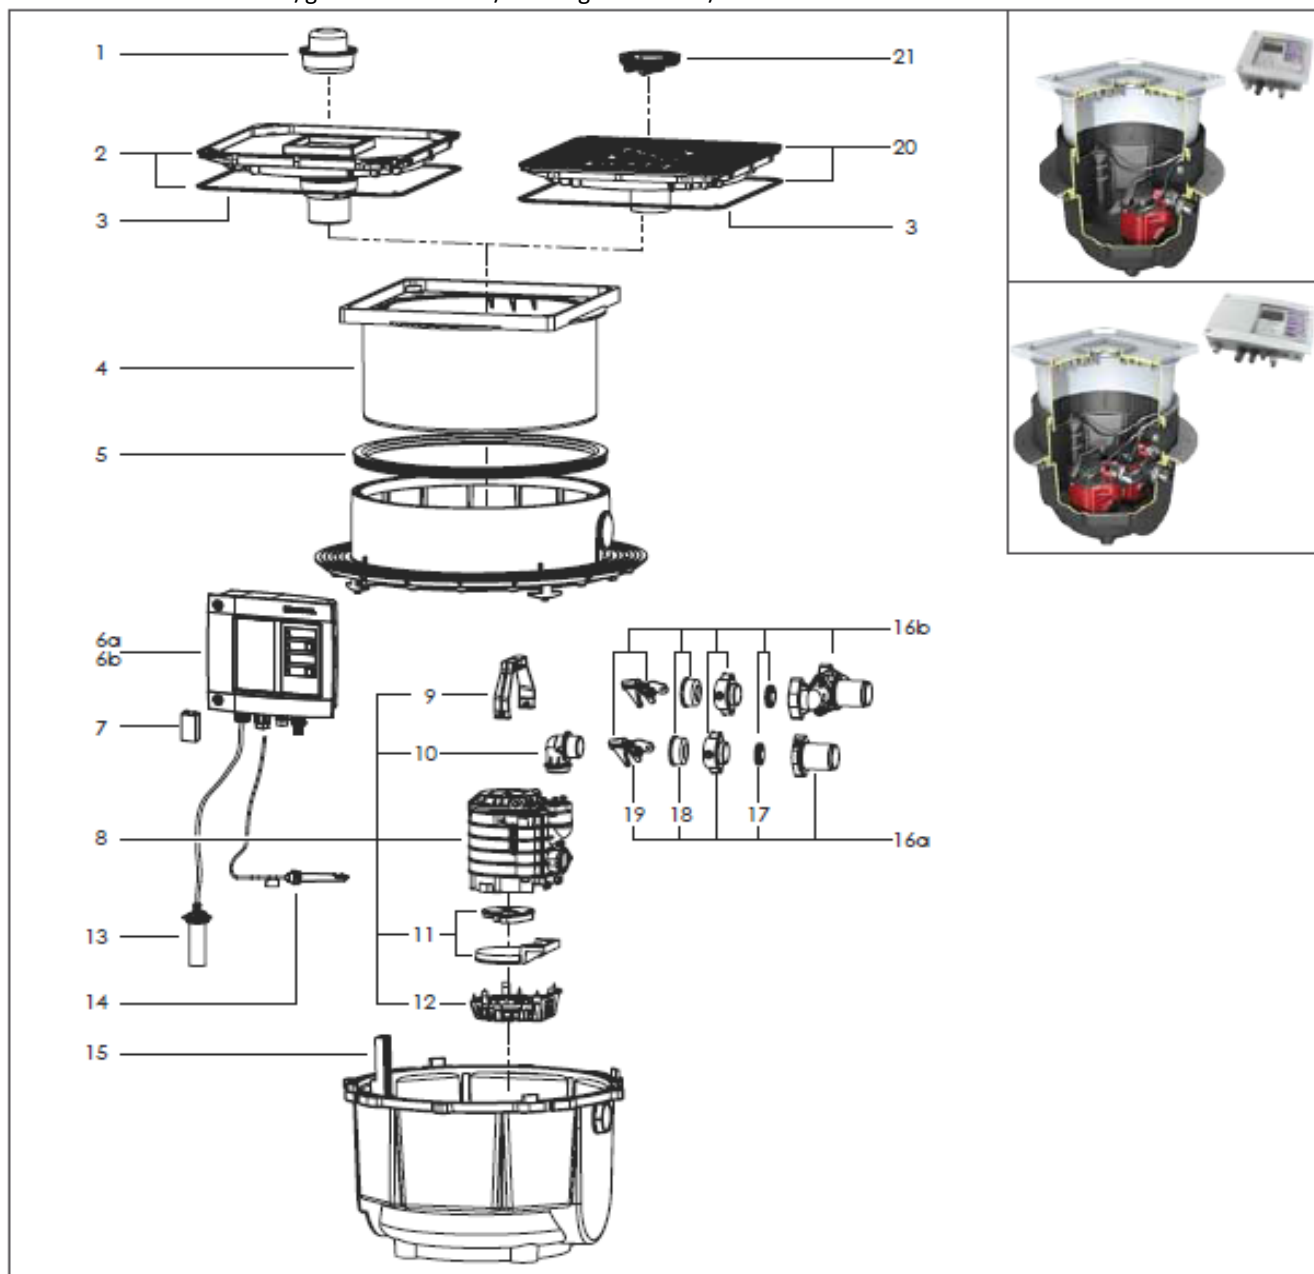

Aqualift S Tronic Mono/Duo

Til installation i betondæk/gulv. Mono fra 02/2013 og Duo fra 01/2012

KESSEL

Pos.	Beskrivelse	Prod.nr.	Pos.	Beskrivelse	Prod.nr.
1	Vandlås	100301180	11	Svinghjul til KTP500	100300422
2	Dæksel med Ø75mm afløb til flisegulv	100300138	12	Bund til KTP 500 Pumpe	101300598
3	Tætningsring dæksel art nr. 83050	100300408	13	Trykrør til Aqualift S Tronic	100300538
4	Grå topstykke af plast Ø414mm	100301153	14	Optisk sonde	154149900
5	Profil læbetætning=D428	100300409	15	Holder til dyrør	101300603
6	Kontrolboks		16	Komplet afløbssæt	
6a	Kontrolboks Comfort 230V Mono	100300427	16a	Komplet afløbssæt (Mono)	100300499
6b	Kontrolboks Comfort 230V Duo	100301329	16b	Komplet afløbssæt til Aqualift S (Duo)	100300500
7	Batteri E-Blok 9V	100300410	17	Kontraklap	100300415
8	Ombytningspumpe Aqualift S Tronic	100301176	18	Gumminippel til afgangsstuds	100300407
9	Pumpehåndtag	100300476	19	Snaplås	100300406
10	Vinkel tilslutning i plast for KTP 500	101300597	20	Dæksel 384x384mm med sort rist	100301182
			21	Multistop til 110mm afløb	100300136