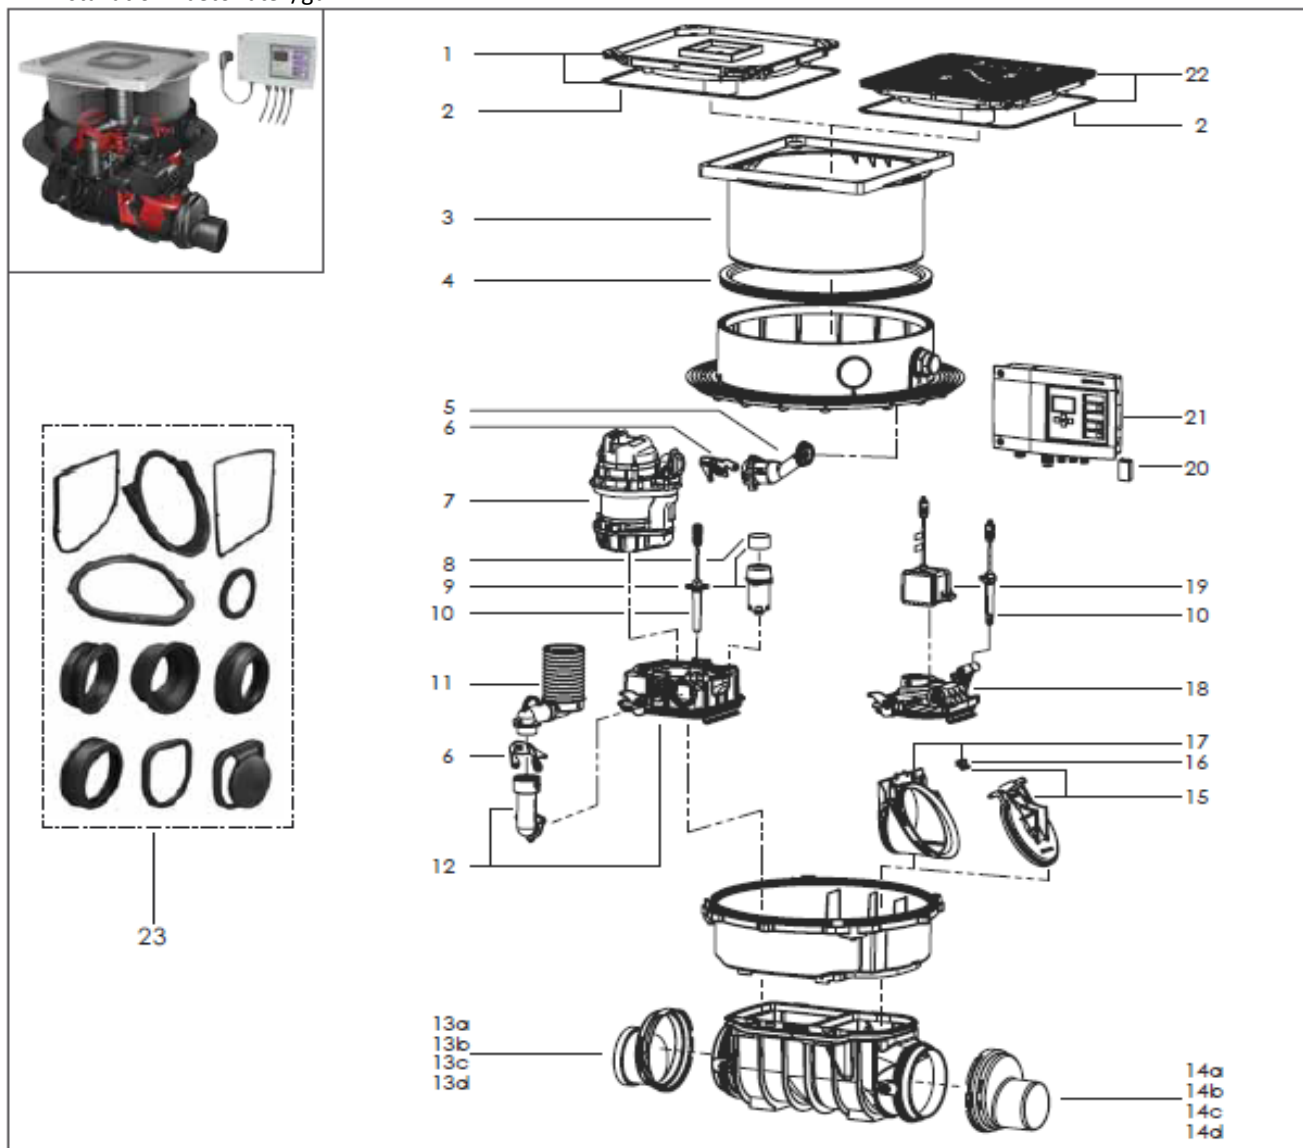

Ecolift

Til installation i betondæk/gulv

KESSEL

Pos.	Beskrivelse	Prod.nr.	Pos.	Beskrivelse	Prod.nr.
1	Grå dækplade med mulighed for ilægning af fliser	100300110	13c	Ø 150	100300127
			13d	Ø 200	100300128
2	Pakning til dækpladen	100300408	14	Spidsende inkl. pakning	
3	Topstykke	100301153	14a	Ø 100	100300122
4	Pakningsring	100300409	14b	Ø 125	100300529
5	Tryktilslutning	100300539	14c	Ø 150	100300123
6	Snaplås i plast	100300406	14d	Ø 200	100300124
7	Komplet motor med 5m kabel	100300114	15	Motorstyret kontraklap med clips	100300402
8	Aktivkulfilter (5 Stk.)	100300507	16	Kontraklap clips	100300403
9	Ventilation inkl. Aktivkulfilter	100300423	17	Indskudsdel med clips	100300469
10	Optisk sonde med 3 adaptore	154149900	18	Dæksel til afløbssiden	100300540
11	Indvendig afløbsstuds	100300522	19	Motor til kontraklap med 5 m kabel	154149910
12	Pumpe dæksel med afløbsrør	100300505	20	Batteri	100300410
13	Muffe inkl. Pakning		21	Kontrol Box	100300541
13a	Ø 100	100300125	22	Sort dækplade med pakning	100300111
13b	Ø 125	100300530	23	Pakningssæt 2	100300525