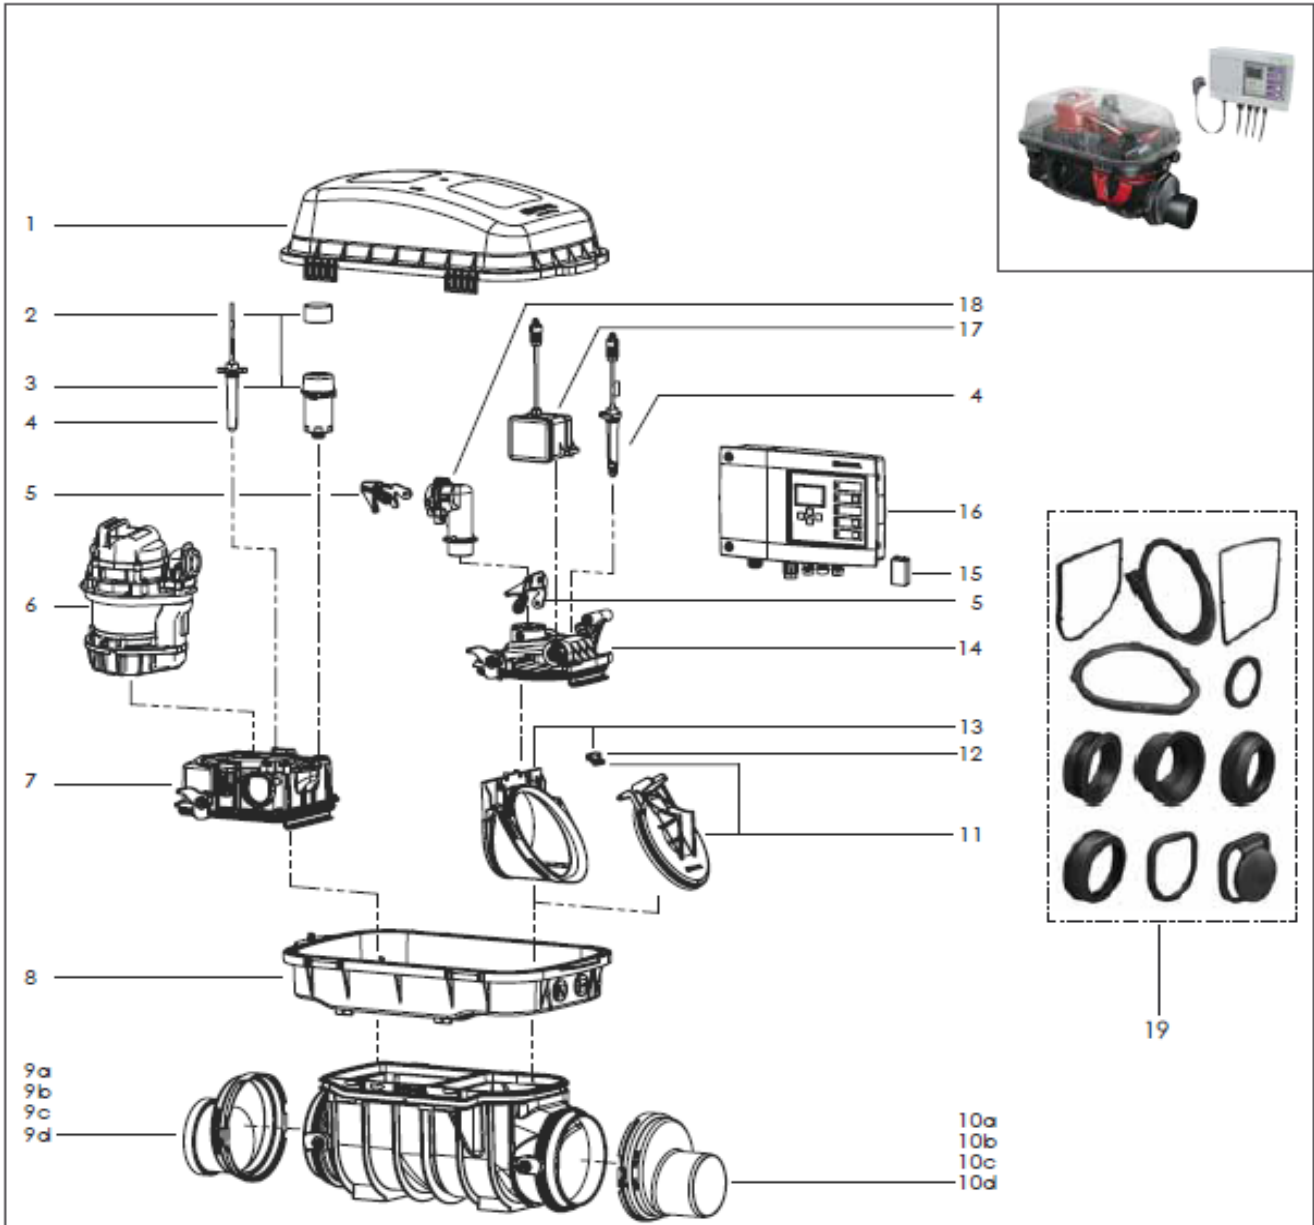

Pumpfix F Komfort

Til Installation på fritliggende rør eller i brønd. Fra 01/2011

KESSEL

Pos.	Beskrivelse	Prod.nr.	Pos.	Beskrivelse	Prod.nr.
1	Beskyttelseslåg	100300121	10	Spidsende inkl. Pakning	
2	Aktiv kulfilter (5.Stk)	100300507	10a	Ø 100	100300122
3	Ventilation inkl. aktiv kulfilter	100300423	10b	Ø 125	100300529
4	Optisk sonde med 3 adaptere	154149900	10c	Ø 150	100300123
5	Snaplås i plast	100300406	10d	Ø 200	100300124
6	Komplet pumpe med 5m kabel	100300114	11	Motorstyret kontraklap	100300402
7	Dæksel til tilløbssiden	100300503	12	Kontraklap clips	100300403
8	Overgangsstykke	100300161	13	Indskudsdel med clips	100300469
9	Muffe inkl. Pakning		14	Dæksel til afløbssiden	100300506
9a	Ø 100	100300125	15	Batteri	100300410
9b	Ø 125	100300530	16	Kontrolbox	100300425
9c	Ø 150	100300127	17	Komplet motor med 5m kabel	154149910
9d	Ø 200	100300128	18	Pumpetilslutning "Bypass"	100300434
			19	Pakningssæt II	100300525