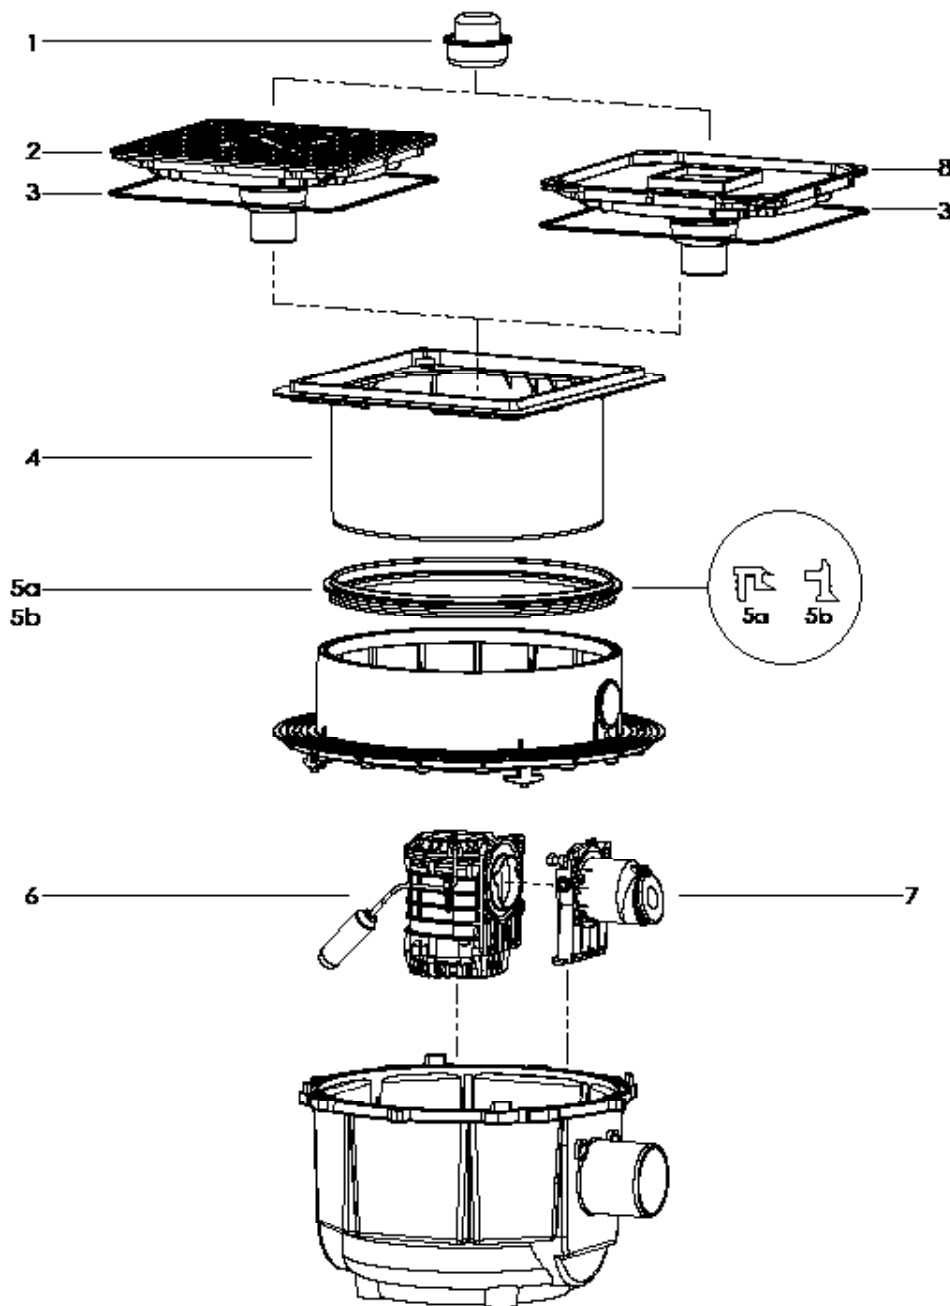

# KESSEL højvandslukke pumpe station Pumpfix S

## Installation i betondæk/gulv.

Pos.	Produkt nr.	Beskrivelse
1	100301180	Vandlås
2	100300111	Dæksel sort plast med gulvfløb
3	100300408	Pakning til dæksel 400x400mm
4	100301153	Grå topstykke af plast.
5		<b>Pakning</b>
5a	100300409	Pakning fra grundskål til topstykke til 2014
5b	100300570	Pakning fra grundskål til topstykke fra 2014
6	100300420	Ombygningspumpe til Pumpfix S

Pos.	Produkt nr.	Beskrivelse
7	100300421	Mellemflange med kontraklap
8	100300110	Dæksel grå med gulvfløb til flisegulv inkl. multistop

1 Højvandslukke

2 Hybride pumpestationer

3 Pumpestationer

4 Gulvafløb