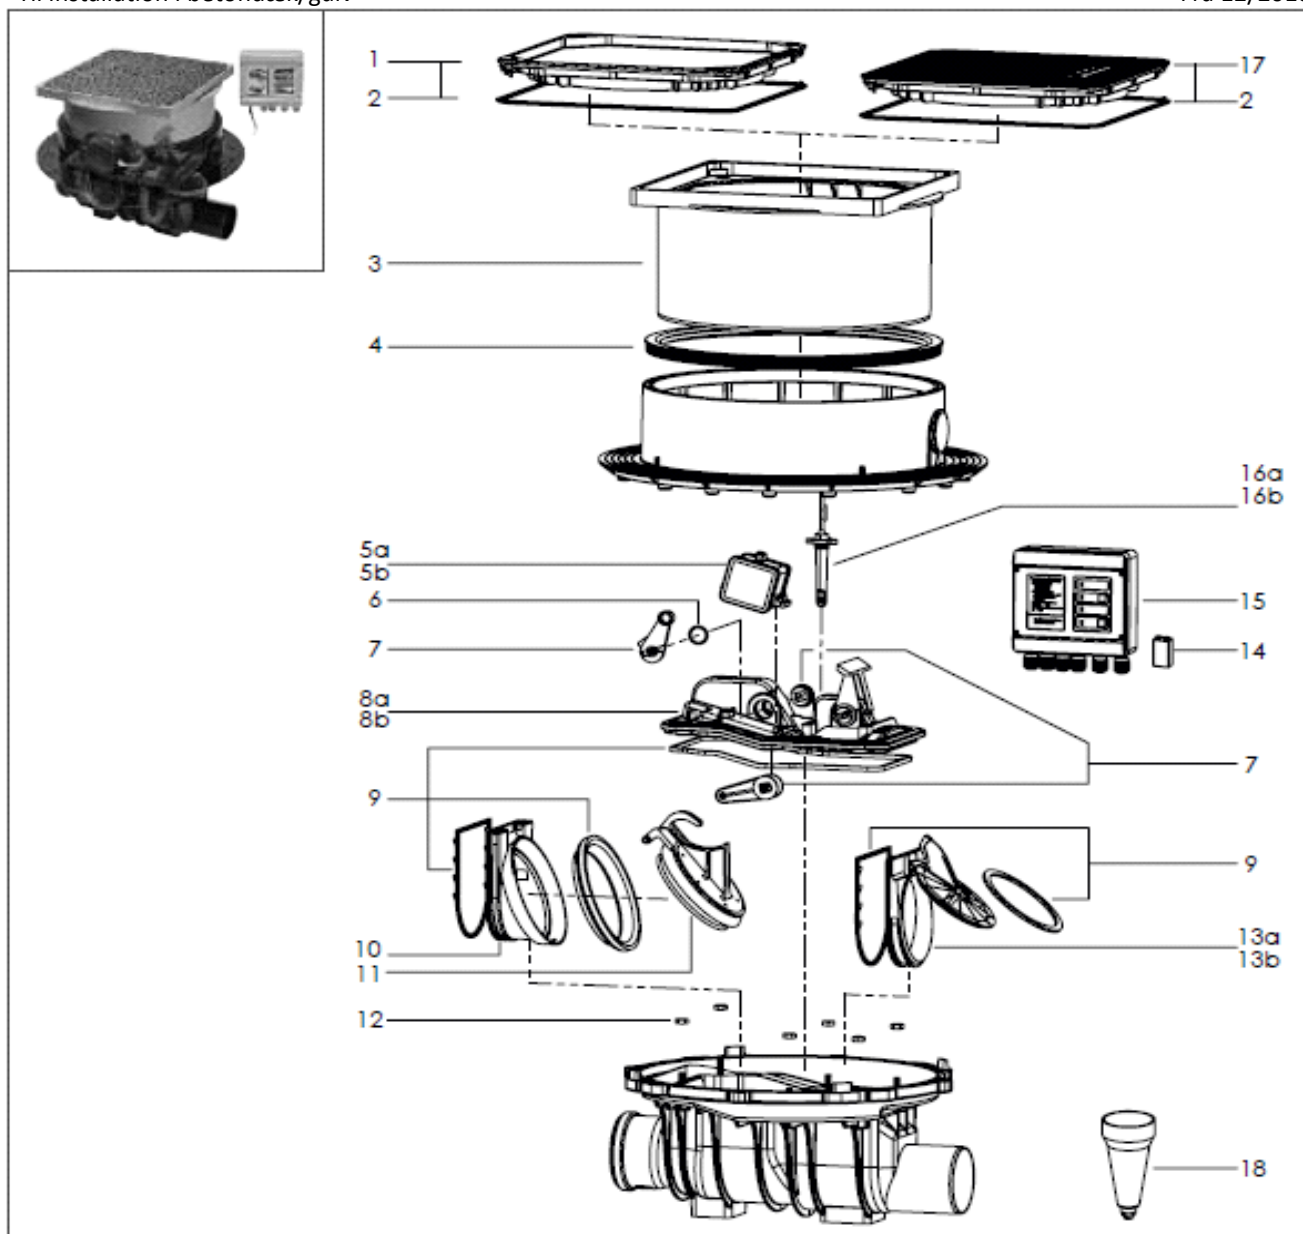

Staufix FKA

Til installation i betondæk/gulv

Fra 12/2010

KESSEL

Pos.	Beskrivelse	Prod.nr.	Pos.	Beskrivelse	Prod.nr.
1	Grå dækplade med mulighed for ilægning af fliser	100300113	10	Indskudsdel til motorstyret klap	100300463
2	Pakning til dækpladen	100300408	11	Motorstyret klap - komplet	100300462
3	Topstykke	100301153	12	Skruer (1 Stk.)	100300357
4	Pakningsring	100300409	13	Manuel klappe	
5	Motor		13a	Indskudsdel med 2-trins-klappe	100300466
5a	Med 5m kabel	100300472	13b	Indskudsdel med 3-trins-klappe	100300467
5b	Med 15m kabel	100300404	14	Batteri	100300410
6	O-ring	100300405	15	Kontrol Box	100300470
7	Lukkemekanismen	100300482	16	Optisk sonde	
8	Plast dæksel		16a	Ø 100/125/150 med 5m kabel	154149900
8a	Til 2-trins klappen med pakning	100300460	16b	Ø 100/125/150 med 15m kabel	100300473
8b	Til 3-trins klappen med pakning	100300461	17	Sort dækplade med pakning	100300112
9	Pakningssæt	100300455	18	Tragt	154149950