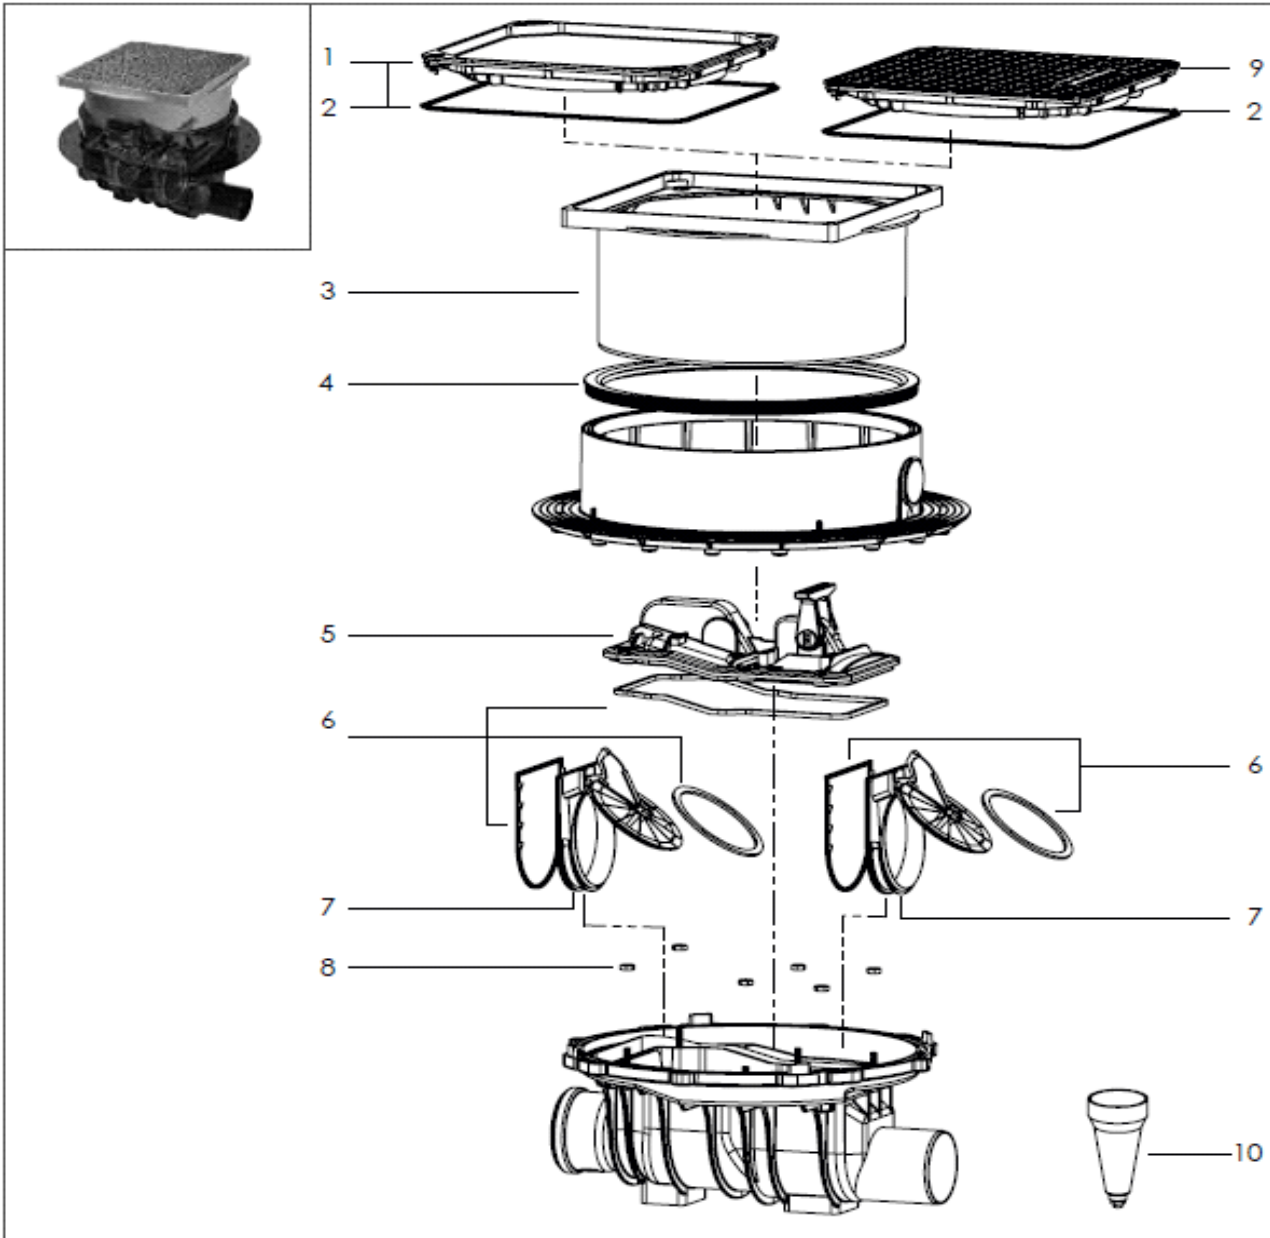

Staufix SWA

Til installation i betondæk/gulv

Fra 12/2010

KESSEL

Pos.	Beskrivelse	Prod.nr.	Pos.	Beskrivelse	Prod.nr.
1	Grå dæksel med mulighed for ilægning af fliser	100300113			
2	Dæksel pakning	100300408			
3	Topstykke	100301153			
4	Pakningsring	100300409			
5	Dæksel	100300459			
6	Pakningssæt	100300445			
7	Indskudsdel med klapper	100300440			
8	Skruer (1 Stk.)	100300537			
9	Sort dækplade med pakning	100300112			
10	Tragt	154149950			