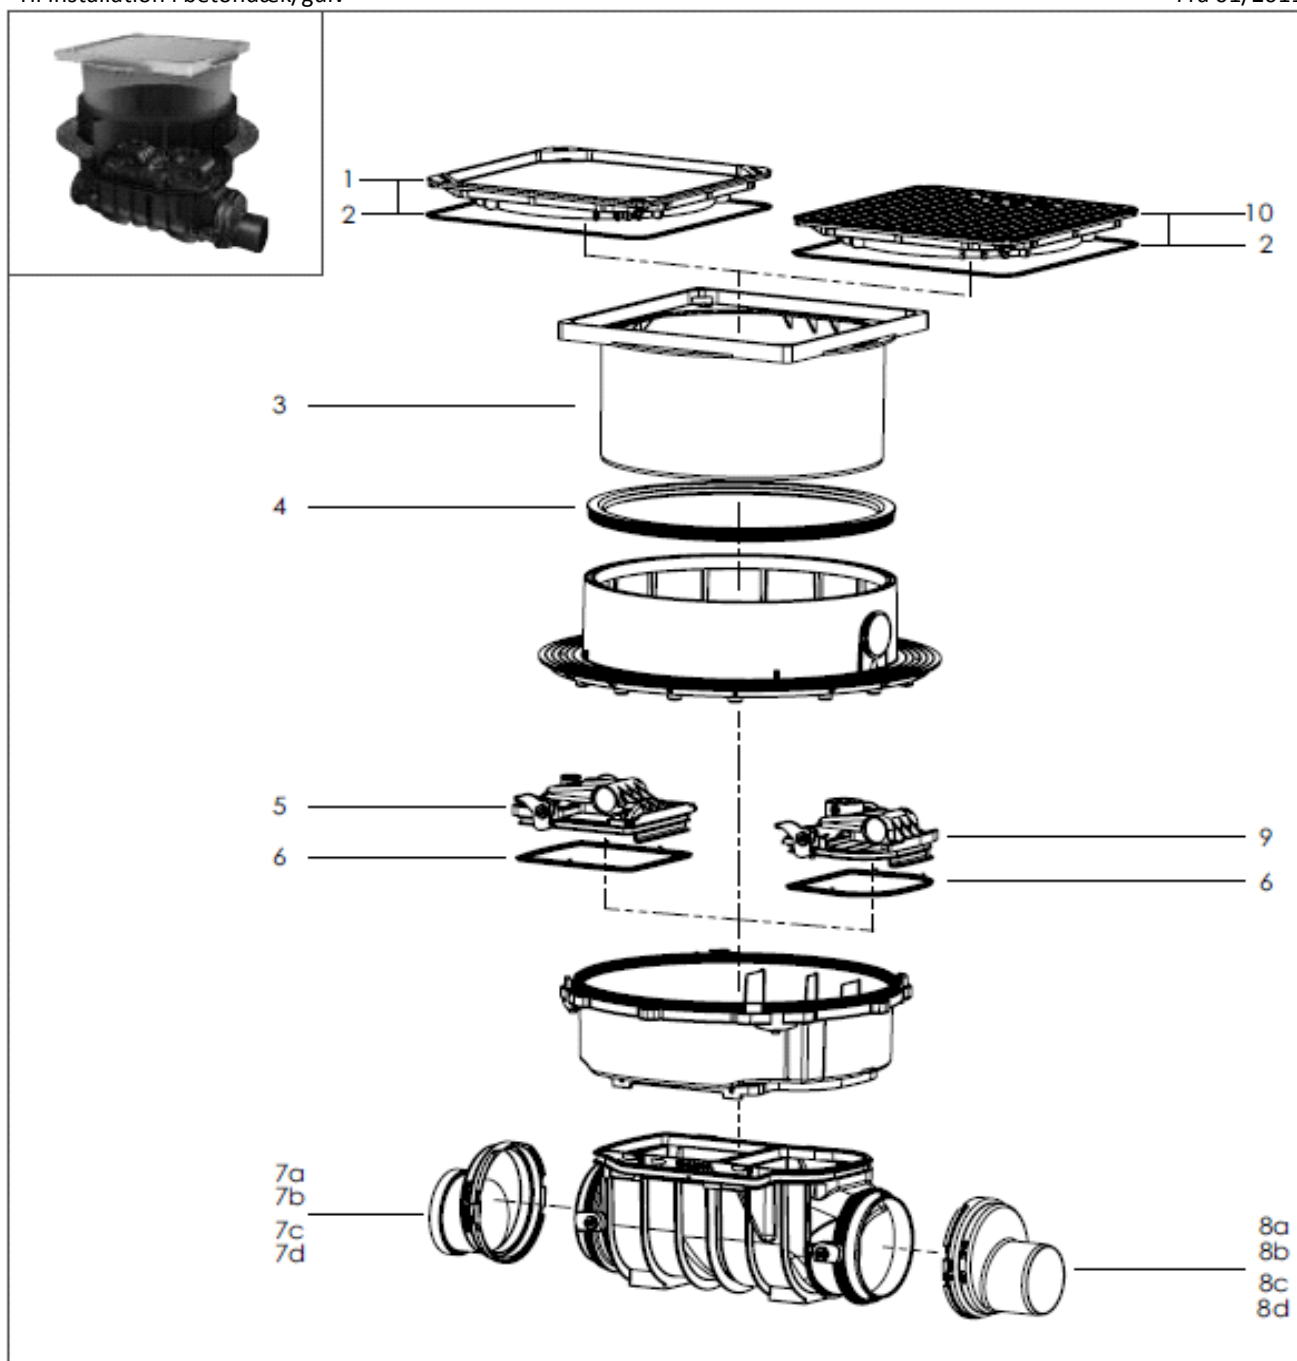

Controlfix

Til installation i betondæk/gulv

Fra 01/2011

KESSEL

Pos.	Beskrivelse	Prod.nr.	Pos.	Beskrivelse	Prod.nr.
1	Grå dækplade med mulighed for ilægning af fliser, med pakning	100300113	7c	Ø 150	100300127
			7d	Ø 200	100300128
2	Pakning til dækpladen	100300408	8	Spidsende inkl. pakning	
3	Topstykke	100301153	8a	Ø 100	100300122
4	Pakningsring	100300409	8b	Ø 125	100300529
5	Dæksel tilløbsside	100300535	8c	Ø 150	100300123
6	Pakningssæt 1	100300456	8d	Ø 200	100300124
7	Muffe inkl. Pakning		9	Dæksel afløbsside	100300536
7a	Ø 100	100300125	10	Sort dækplade, med pakning	100300112
7b	Ø 125	100300530			