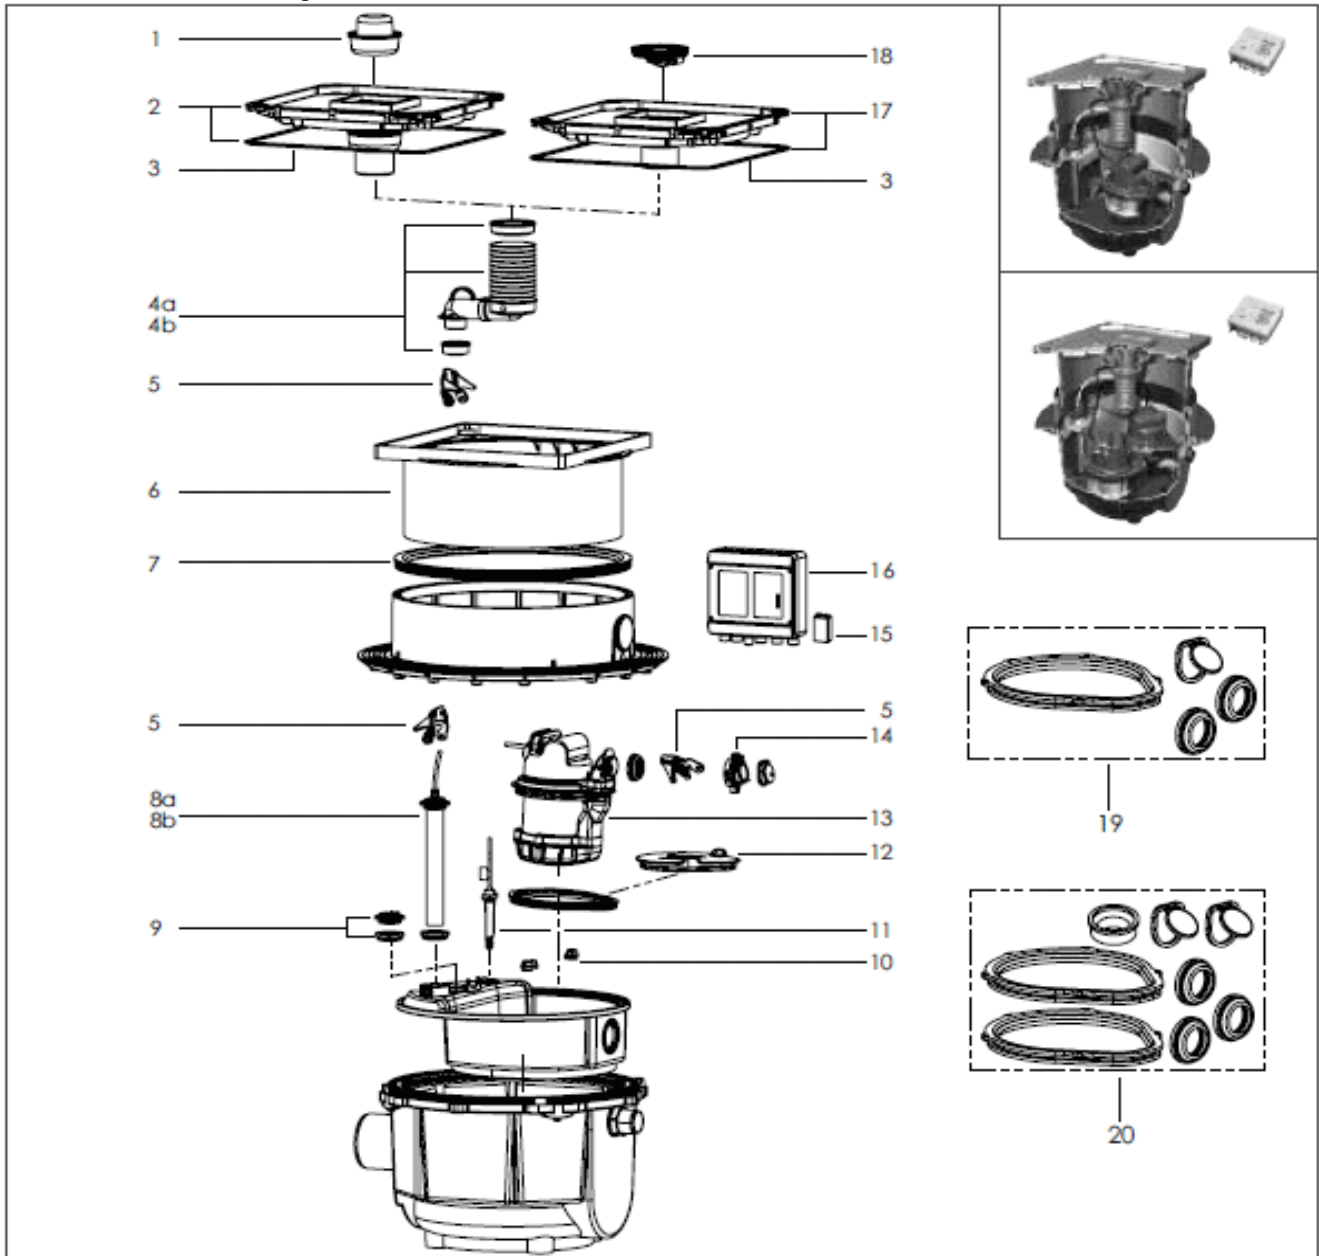

Aqualift F Tronic Mono/Duo

Til installation i betondæk/gulv

Fra 03/2012

KESEL

| Pos. | Beskrivelse | Prod.nr. | Pos. | Beskrivelse | Prod.nr. |
|------|---|-----------|------|--|-----------|
| 1 | Vandlås | 100301180 | 9 | Pakning og dæksel | 100300520 |
| 2 | Grå dækplade med mulighed for ilægning af fliser Ø 70 med pakning | 100300138 | 10 | Sikkerhed for pumpe (1 Stk.) | 100300517 |
| 3 | Pakning til dækpladen | 100300408 | 11 | Optisk sonde med 3 skruer | 154149910 |
| 4 | Indvendig afløbsstuds | | 12 | Cover pumpeudgang | 100300510 |
| 4a | Afløb Ø 70 | 100300543 | 13 | Pumpe | 100300114 |
| 4b | Afløb Ø 50 | | 14 | Kobling | 100300430 |
| 5 | Låsehåndtag | 100300406 | 15 | Batteri | 100300410 |
| 6 | Topstykke | 100301153 | 16 | Kontrol Box | * |
| 7 | Pakningsring | 100300409 | 17 | Grå dækplade med mulighed for ilægning af fliser med pakning | 100300110 |
| 8 | Trykrør | | 18 | Multistop | 100300136 |
| 8a | 310 mm, 5 m slange, indtil år 03/2010 | 100300518 | 19 | Tætningssæt Mono | 100300514 |
| 8b | 250 mm, 5 m slange, indtil år 04/2010 | 100300519 | 20 | Tætningssæt Duo | 100300428 |