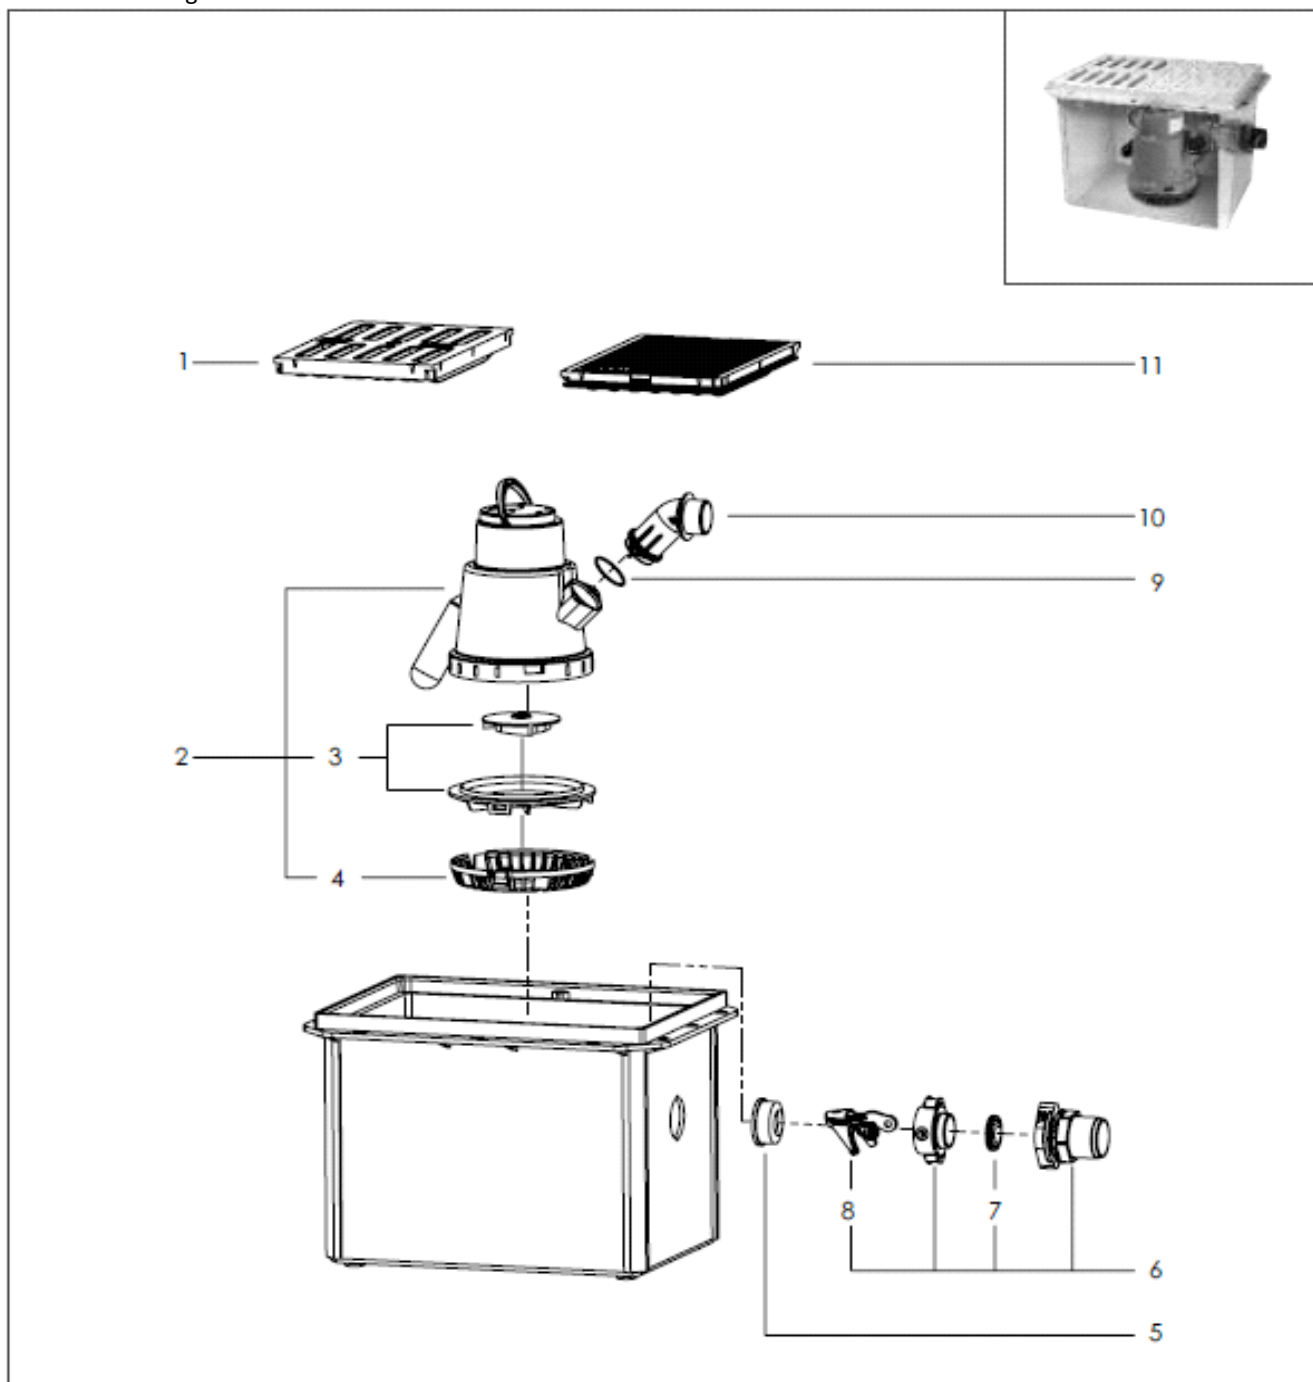

Minilift

Til Installation i gulv

KESSEL

Pos.	Beskrivelse	Prod.nr.	Pos.	Beskrivelse	Prod.nr.
1	Rist, stengrå (276 x 191 mm)	100301186	11	Dækplade, stengrå (276 x 191 mm)	100301187
2	Pumpe, 300 W	154079430			
3	Udskiftningskit med sugedæksel	100300502			
4	Plastrist	100300480			
5	Gumminippel	100300407			
6	Pumpe låsningssæt	100300499			
7	Kontraventil	100300415			
8	Låsehåndtag	100300406			
9	O-ring	100300481			
10	Afløbsstuds	100300483			