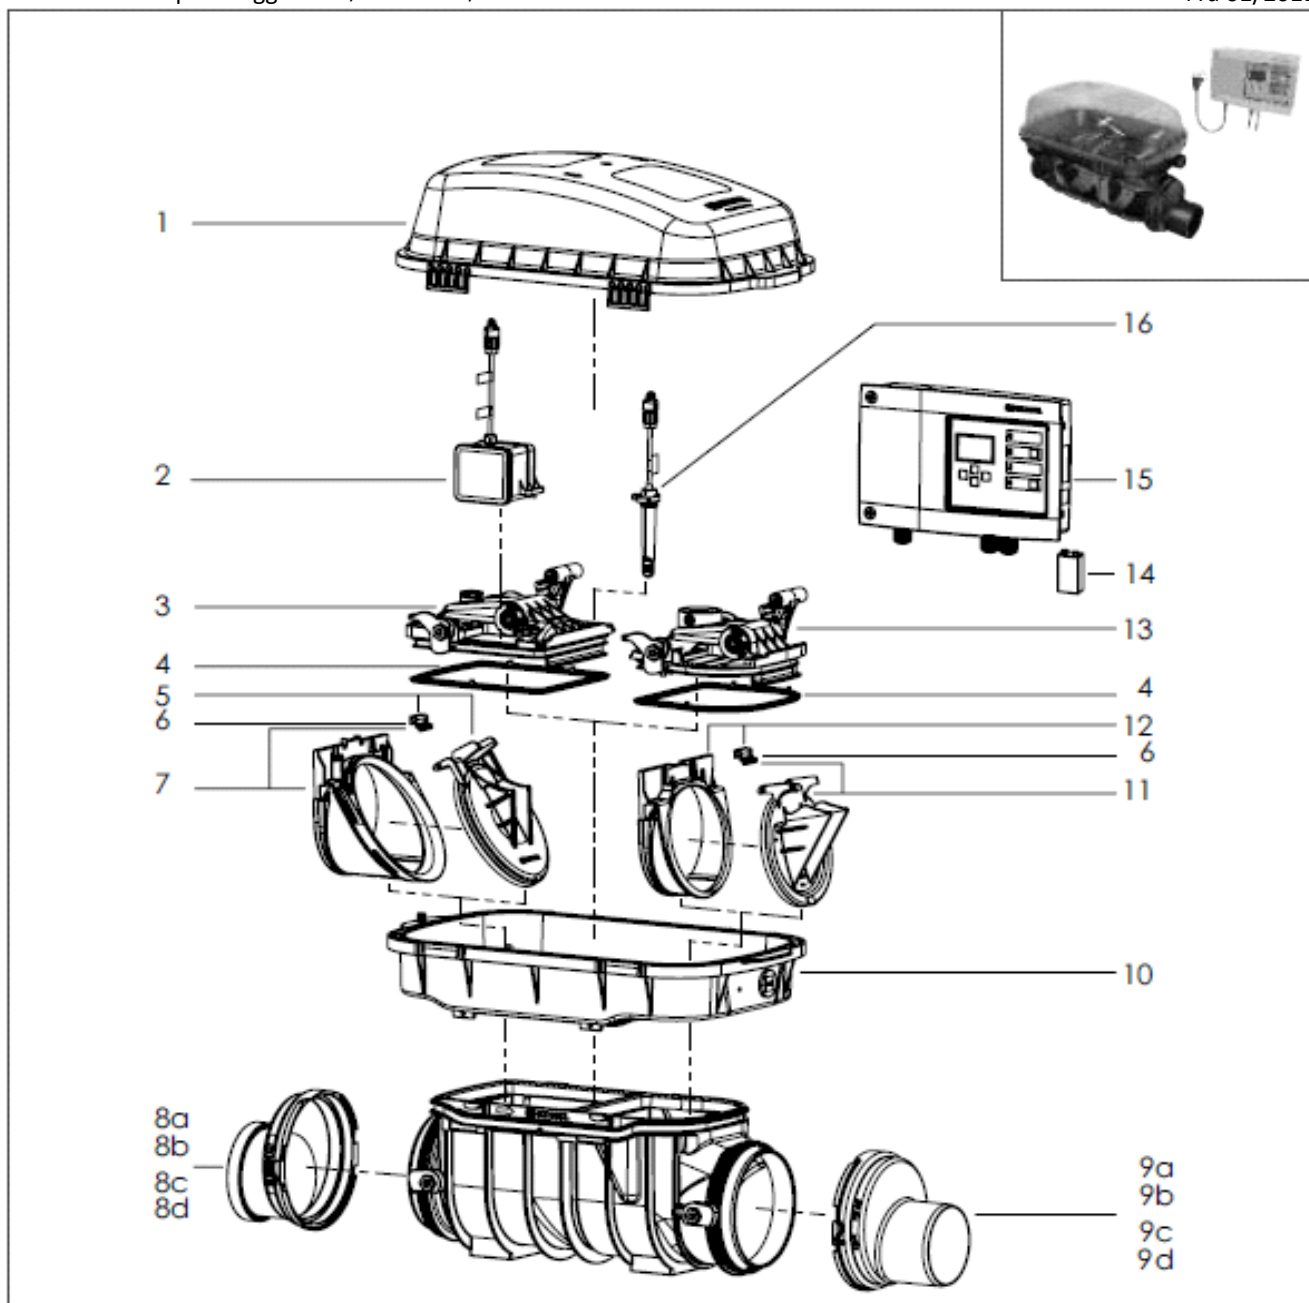

# Staufix FKA Komfort

Til Installation på fritliggende rør eller i brønd

Fra 01/2011

KESSEL

Pos.	Beskrivelse	Prod.nr.	Pos.	Beskrivelse	Prod.nr.
1	Beskyttelseslåg	100300121	9	Spidsende inkl. pakning	
2	Komplet motor med 5m kabel	154149910	9a	Ø 100	100300122
3	Dæksel til tilløbssiden	100300526	9b	Ø 125	100300529
4	Pakningssæt I	100300456	9c	Ø 150	100300123
5	Motorstyret kontraklap	100300402	9d	Ø 200	100300124
6	Kontraklap clips	100300403	10	Fritliggende overgangsstykke	100300161
7	Indskudsdel	100300469	11	Kontraklap	100300464
7a	Muffe inkl. pakning		12	Indskudsdel med clips	100300465
7b	Ø 100	100300125	13	Dæksel til afløbssiden	100300527
7c	Ø 125	100300530	14	Batteri	100300410
7d	Ø 150	100300127	15	Kontrol Box	100300471
8	Ø 200	100300128	16	Optisk sonde med 3 skruer	154149900