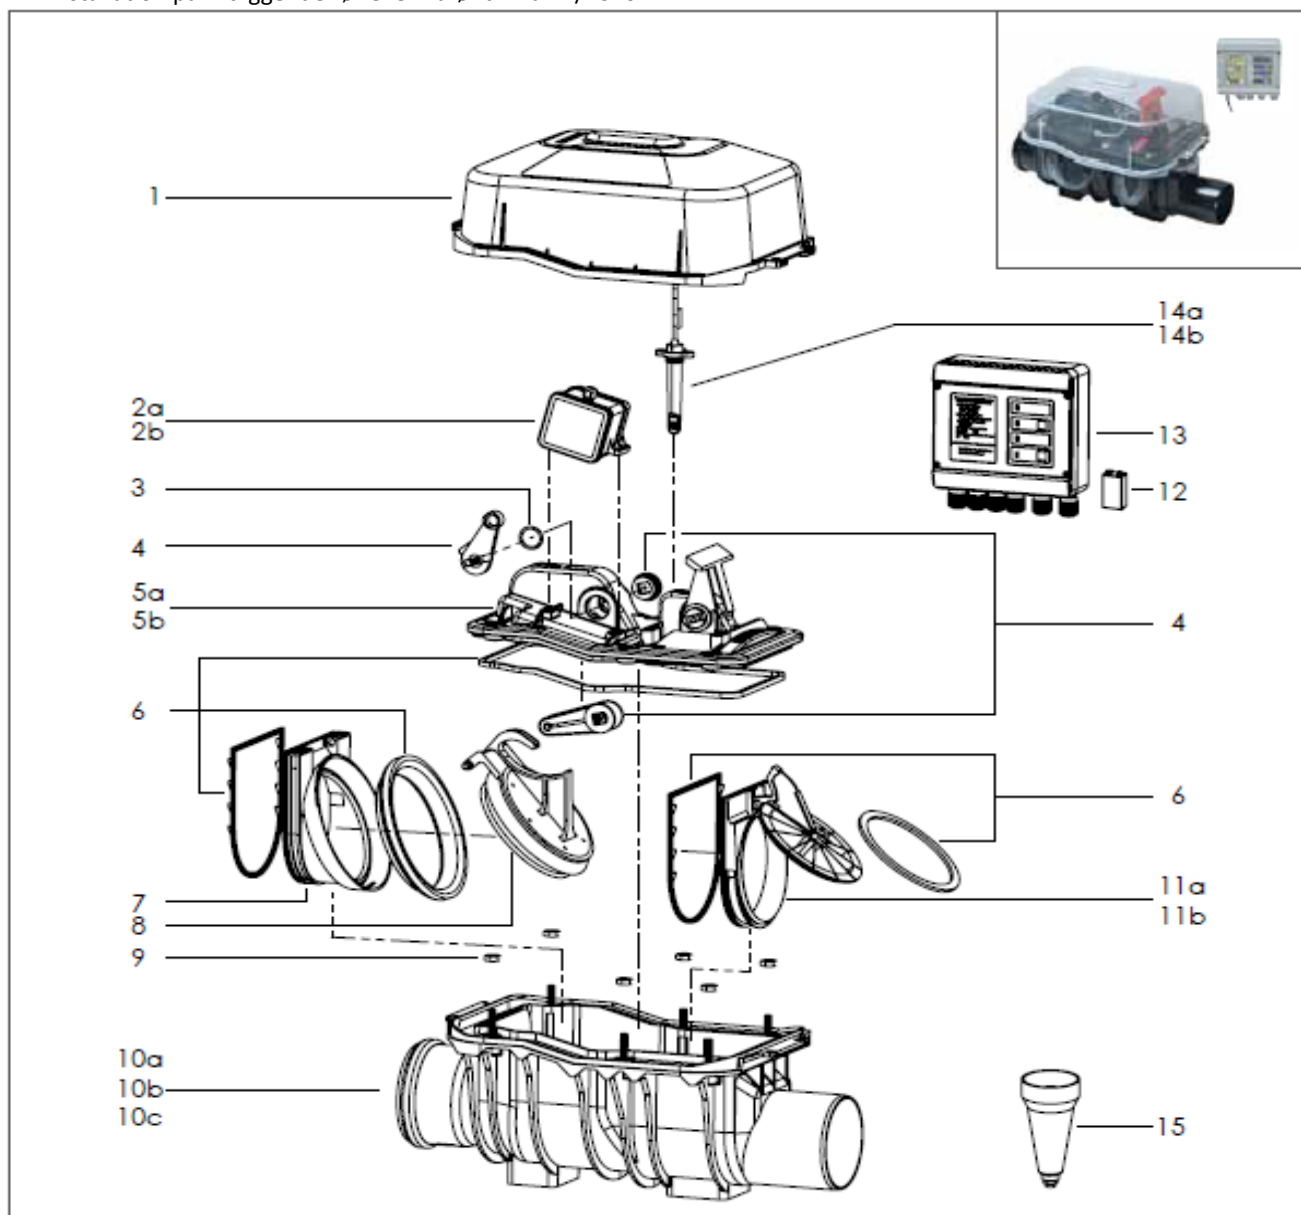

Staufix FKA

Til Installation på fritliggende rør eller i brønd. Fra 12/2010

KESSEL

Pos.	Beskrivelse	Prod.nr.	Pos.	Beskrivelse	Prod.nr.
1	Beskyttelseslåg med skruer	100300474	10	Grundskålen	
2	Motor		10a	Ø 100	100300486
2a	Med 5m kabel	100300472	10b	Ø 125	100300487
2b	Med 15m kabel	100300404	10c	Ø 150	100300488
3	O-ring	100300405	11	Manuel klappe	
4	Lukkemekanismen	100300482	11a	Indskudsdel med 2-trins-klappe	100300466
5	Plast dæksel		11b	Indskudsdel med 3-trins-klappe	100300467
5a	Til 2-trins klappen med pakning	100300460	12	Batteri	100300410
5b	Til 3-trins klappen med pakning	100300461	13	Kontrol Box	100300470
6	Pakningssæt	100300455	14	Optisk sonde	
7	Indskudsdel til motorstyret klappe	100300463	14a	Ø 100/125/150 med 5m kabel	154149900
8	Motorstyret klappe - komplet	100300462	14b	Ø 100/125/150 med 15m kabel	100300473
9	Skruer (1 Stk.)	100300537	15	Tragt	154149950