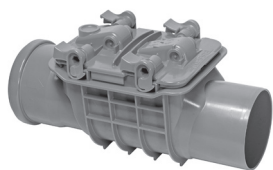

# KESSEL højvandslukke Staufix Basic

Installation på fritliggende rør. Fra år 04/2005 til 01/2018

Højvandslukke

1

Hybride pumpestationer

2

Pumpestationer

3

1a  
1b  
1c

Pos.	Produktnr.	Beskrivelse
1		<b>Dæksel inkl. pakning</b>
1a	100300451	Dæksel uden håndtag Ø110 til orange Staufix
1b	100300452	Dæksel uden håndtag Ø160 til orange Staufix
1c	100300441	Dæksel uden håndtag Ø200 til orange Staufix