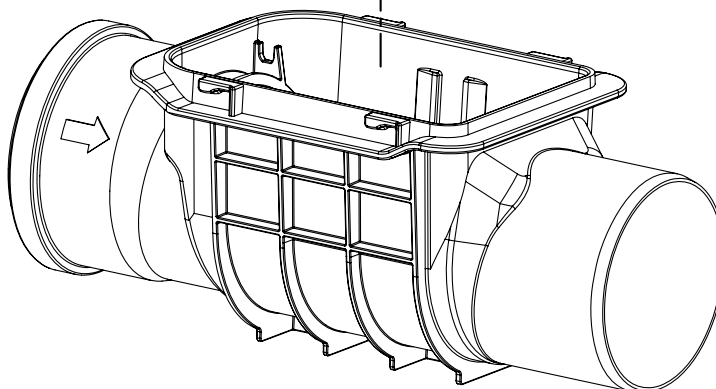

1a  
1b  
1c

Pos.	Produktnr.	Beskrivelse
1		<b>Dæksel inkl. pakning</b>
1a	100300451	Dæksel uden håndtag Ø110 til orange Staufix
1b	100300452	Dæksel uden håndtag Ø160 til orange Staufix
1c	100300441	Dæksel uden håndtag Ø200 til orange Staufix