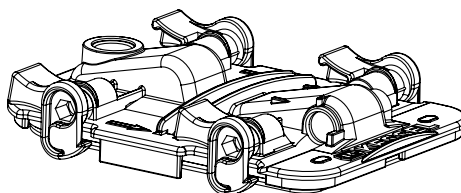

1a  
1b  
1c

Pos.	Produktnr.	Beskrivelse
1		<b>Dæksel inkl. pakning</b>
1a	100300451	Dæksel uden håndtag Ø110 til orange Staufix
1b	100300452	Dæksel uden håndtag Ø160 til orange Staufix
1c	100300441	Dæksel uden håndtag Ø200 til orange Staufix