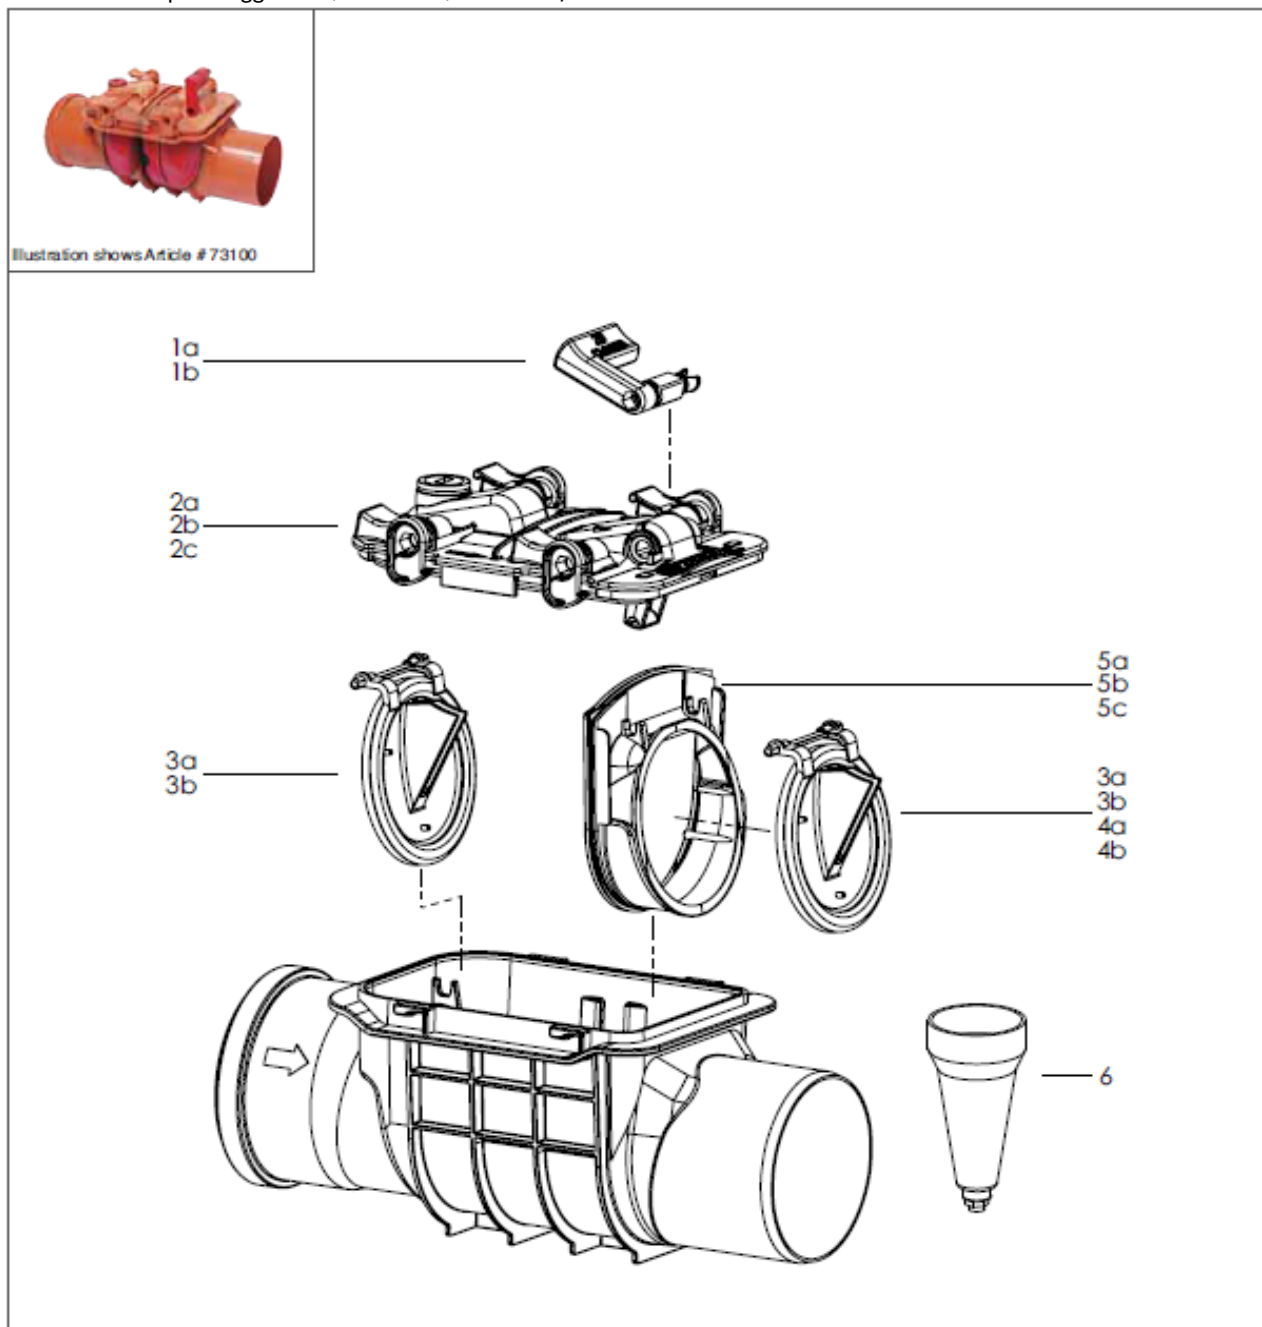

Staufix

Til Installation på fritliggende rør eller i brønd. Fra 04/2005

 KESSEL

| Pos. | Beskrivelse | Prod.nr. | Pos. | Beskrivelse | Prod.nr. |
|------|-----------------------------------|-----------|------|---------------------------|-----------|
| 1 | Låsehåndtag inkl. 2x O-ringe | | 4 | Kontraklap i rustfri stål | |
| 1a | Ø 100 | 100300495 | 4a | Ø 100 | 100300447 |
| 1b | Ø 125/150 | 100300496 | 4b | Ø 125/150 | 100300448 |
| 2 | Dæksel med nødlukke inkl. Pakning | | 5 | Indskudsdel inkl. Pakning | |
| 2a | Ø 100 | 100300453 | 5a | Ø 100 | 100300449 |
| 2b | Ø 125/150 | 100300454 | 5b | Ø 125/150 | 100300450 |
| 2c | Ø 200 | 100300443 | 5c | og klappe, Ø 200 | 100300444 |
| 3 | Kontraklappe | | 6 | Tragt | 154149950 |
| 3a | Ø 100 | 154149800 | | | |
| 3b | Ø 125/150 | 100300446 | | | |