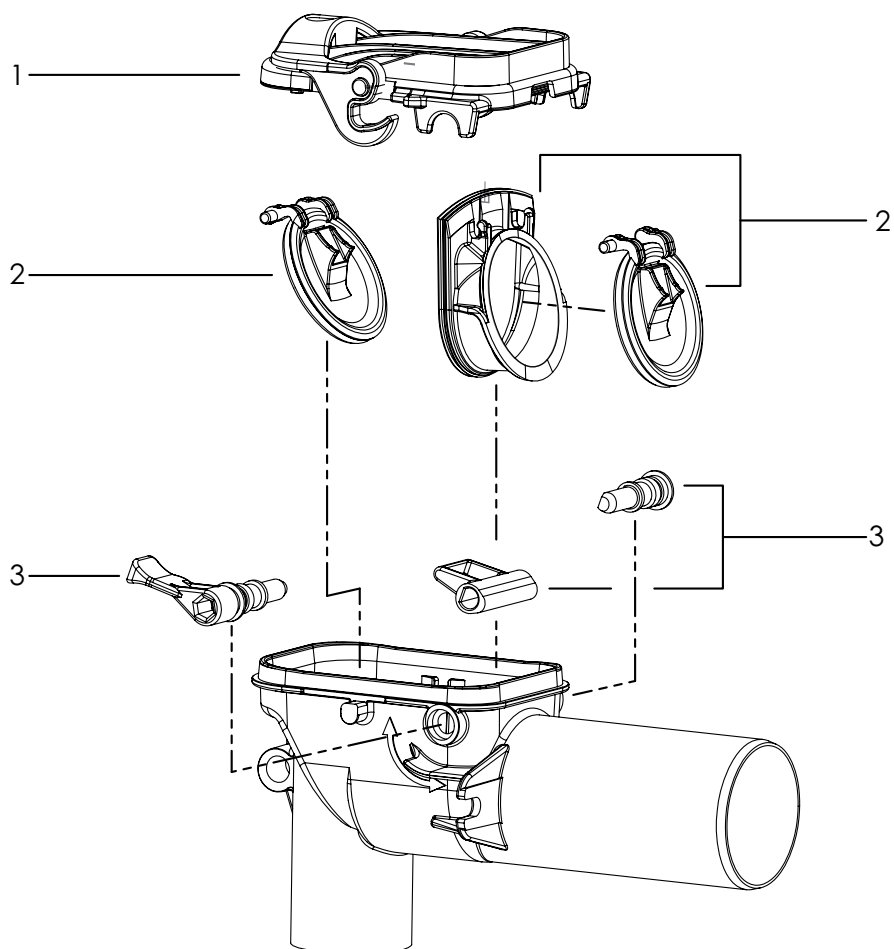

KESSEL højvandslukke Staufix Siphon Ø50

Installation på fritliggende rør.

Højvandslukke

1

Hybride pumpestationer

2

Pumpestationer

3

Gulvafløb

4

Udskillere

5

Septiktanke

6

Rainwater
harvesting

7

Pos.	Produkt nr.	Beskrivelse
1	100300437	Dæksel af plast hvid
2	100300438	Klappesæt til Staufix Ø50
3	100300439	Låsesæt

Pos.	Produkt nr.	Beskrivelse
------	-------------	-------------