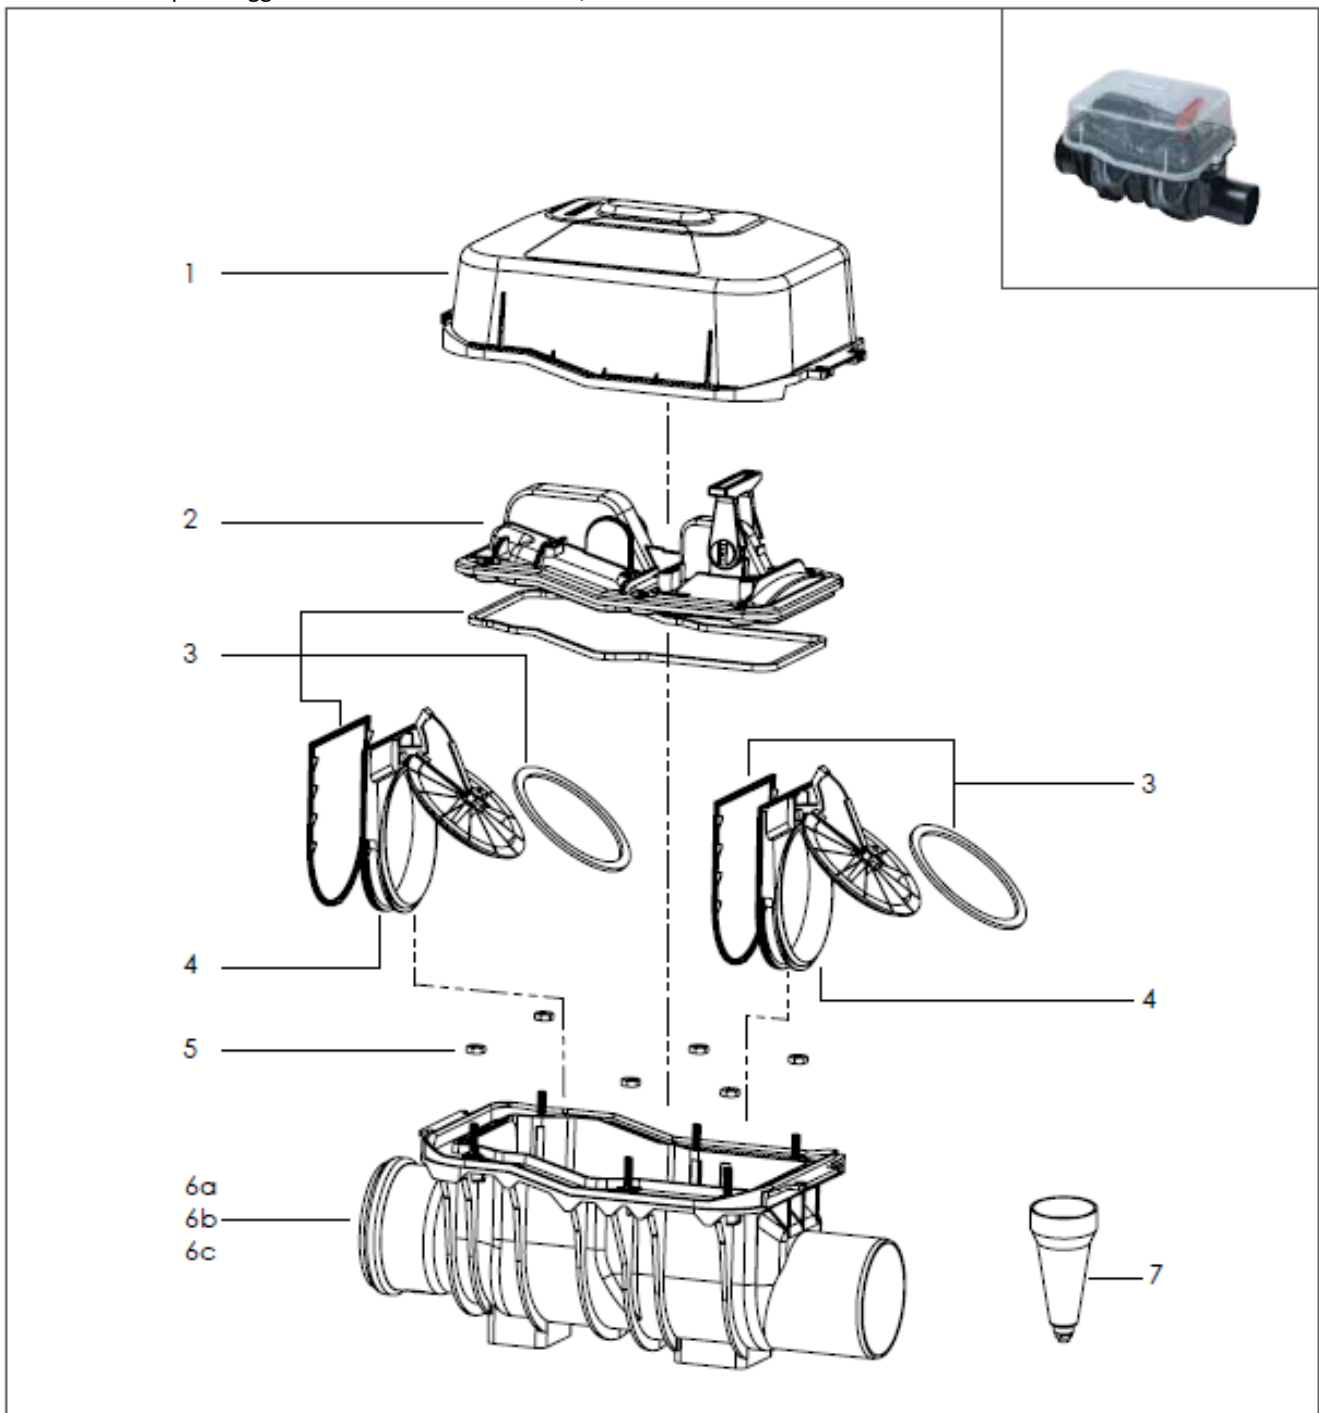

Staufix SWA

Til Installation på fritliggende rør eller i brønd. Fra 12/2010

KESSEL

Pos.	Beskrivelse	Prod.nr.	Pos.	Beskrivelse	Prod.nr.
1	Beskyttelseslåg med skruer	100300474			
2	Dæksel	100300459			
3	Pakningssæt	100300445			
4	Indskudsdel med klappe	100300440			
5	Skruer (1 Stk.)	100300357			
6	Grundskålen				
7	Tragt	154149950			