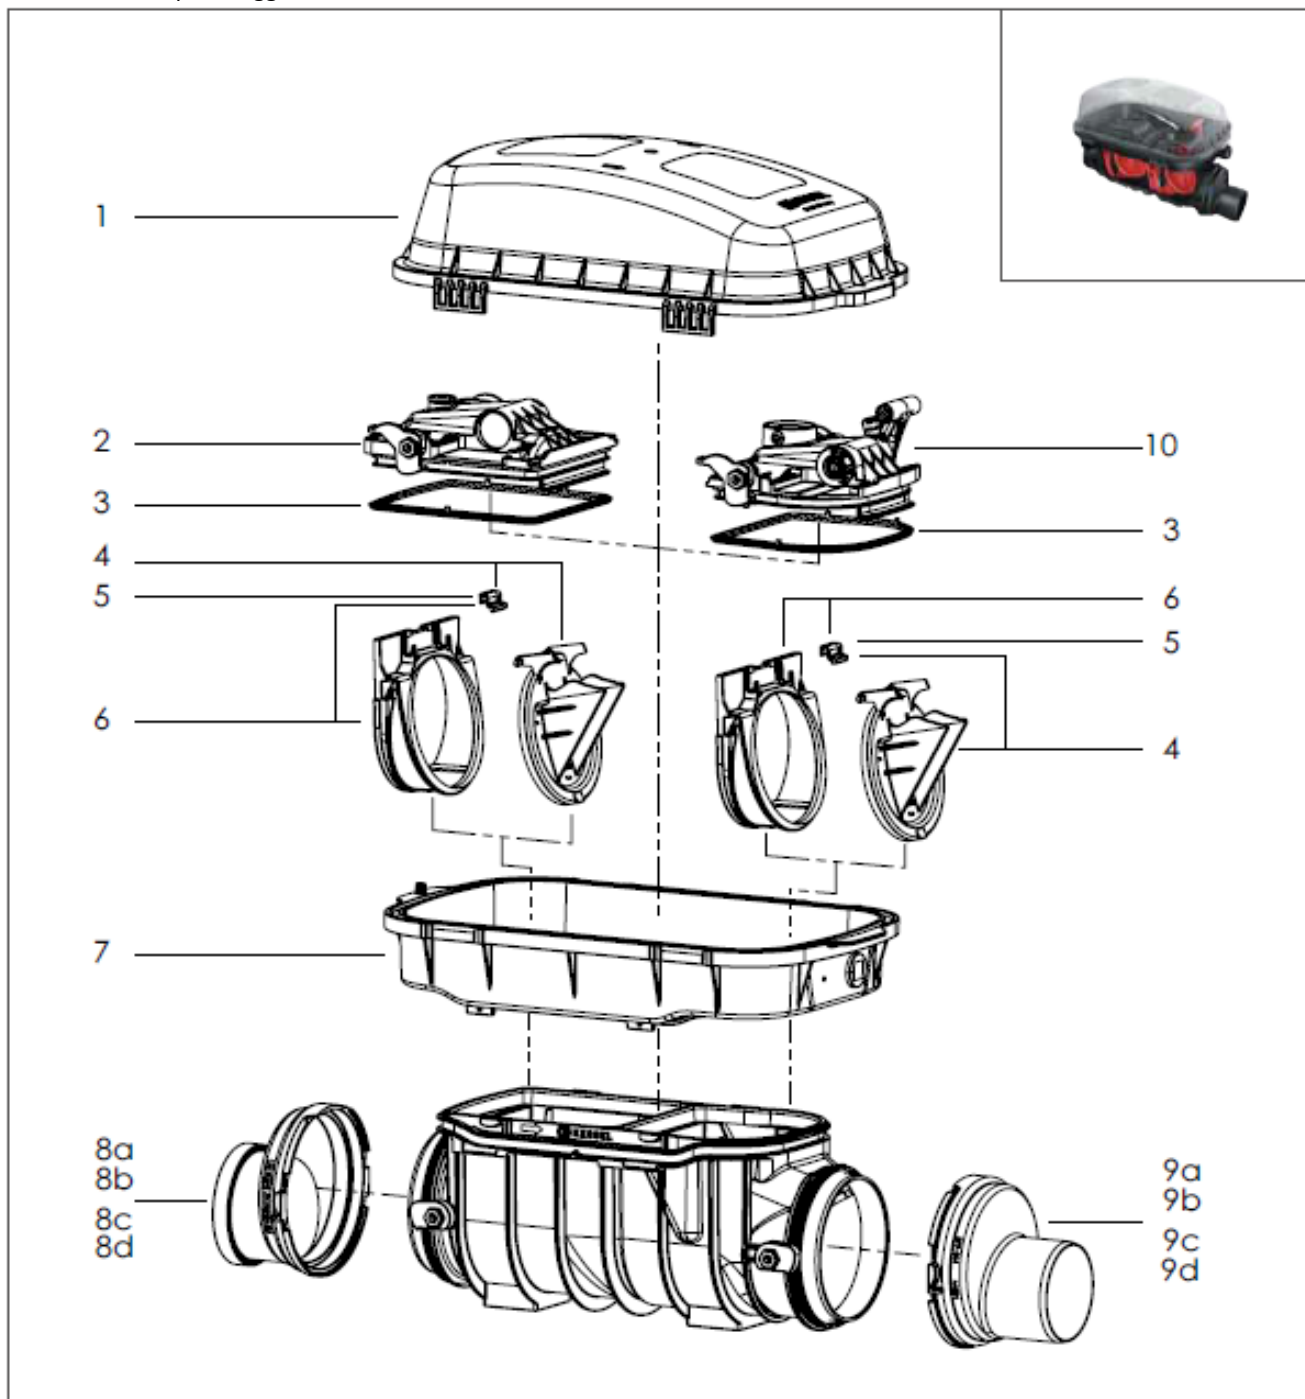

Staufix SWA

Til Installation på fritliggende rør eller i brønd. Fra 01/2011

KESSEL

Pos.	Beskrivelse	Prod.nr.	Pos.	Beskrivelse	Prod.nr.
1	Beskyttelseslåg	100300121	8b	Ø 125	100300530
2	Dæksel til tilløbssiden	100300457	8c	Ø 150	100300127
3	Pakningsæt I	100300456	8d	Ø 200	100300128
4	Kontraklap med clips	100300464	9	Spidsende inkl. Pakning	
5	Kontraklap clips	100300403	9a	Ø 100	100300122
6	Indskudsdel med clips	100300465	9b	Ø 125	100300529
7	Fritliggende overgangsstykke	100300161	9c	Ø 150	100300123
8	Muffe inkl. Pakning		9d	Ø 200	100300124
8a	Ø 100	100300125	10	Dæksel til afløbssiden	100300458